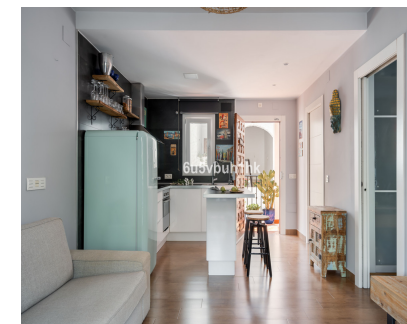

Ventas - Apartamento - Benalmadena Pueblo

189.000€

SEEN AND APPROXIMATE, ACTUAL MAY VARY

Ref.-ID: R4850455

Benalmadena Pueblo

Apartamento

Te presentamos este magnífico apartamento en perfectas condiciones en el encantador pueblo de Benalmádena Pueblo. El apartamento ofrece una excelente distribución, lo que hace que se sienta más amplio de lo que indican sus metros cuadrados. Al ser un piso de doble orientación, es luminoso y espacioso. Cuenta con una cocina abierta de estilo moderno que se abre a un amplio salón, además de un baño renovado y espacioso. El dormitorio es acogedor y tranquilo, y cada detalle ha sido cuidadosamente pensado, con un diseño interior elegante. La comunidad es cerrada y está muy bien cuidada, con dos impresionantes zonas de piscina desde las cuales se pueden disfrutar espectaculares vistas al mar. La ubicación es tranquila, pero con todos los servicios, como tiendas y restaurantes, a pocos pasos. Este apartamento es la elección perfecta si buscas una casa de calidad en una zona tranquila donde disfrutar del sol andaluz y las vistas al mar.