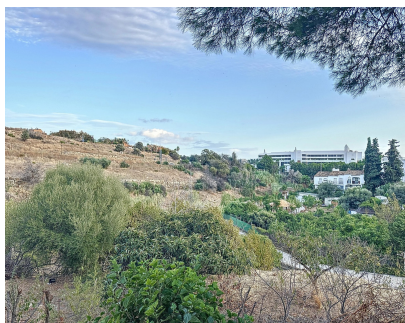

Ventas - Comercial - Estepona

650.000€

Ref.-ID: R4855177

Estepona

Comercial

2

1

111 m2

2760 m2

Ubicada en la encantadora zona de Seghers, en Estepona, esta gran finca rústica de 2.760 m² ofrece una oportunidad única para disfrutar de la tranquilidad del campo sin renunciar a la proximidad de servicios esenciales. La amplia parcela ofrece un espacio verde para disfrutar del aire libre, cuenta con una casa de campo con una superficie construida de 111,6 m², ideal para aquellos que buscan un hogar acogedor en un ambiente rústico rural pero cerca de las comodidades locales. El porche cubierto con zona de barbacoa, de 30 m² aproximadamente, ofrece un espacio exterior perfecto para encuentros familiares o simple recreo, y enmarca el acceso a la sala de estar con chimenea en integrada en un espacio diáfano con comedor y cocina abierta con isla. La casa dispone de dos dormitorios, ambos con armarios empotrados que ofrecen un amplio espacio de almacenamiento, y un baño con ducha. La casa cuenta con aire acondicionado. En la parte lateral, al lado del porche, podrá disfrutar una piscina de 27 m², mientras que encuentra un aparcamiento cubierto con zona de taller y trastero. La casa se encuentra en excelente estado y con solo una ligera renovación y adaptación a un estilo moderno, podría realzar aún más su potencial y su valor para convertirse con facilidad en una casita de ensueño. La cercanía a la playa, al puerto, al centro, a tiendas, restaurantes, escuelas y el puerto, hacen de esta propiedad una excelente opción para quienes buscan un hogar rústico en una ubicación privilegiada, con todas las comodidades al alcance.