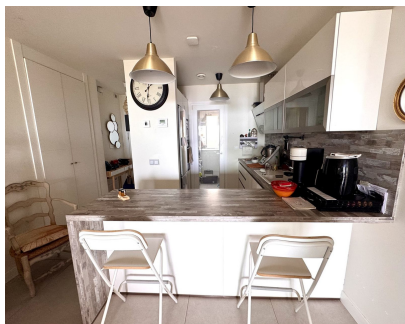

Ventas - Apartamento - Benalmadena

425.000€

Ref.-ID: R4855276

Benalmadena

Apartamento

Comunidad: 2,268 EUR / año

2

2

78 m2

Espectacular apartamento en planta baja con jardín privado y vistas panorámicas al mar. Este encantador inmueble se distribuye en un acogedor hall de entrada, una cocina abierta completamente equipada con lavadero, y un amplio salón-comedor que se abre a una impresionante terraza de más de 40 m², ideal para disfrutar de las vistas al mar. La propiedad cuenta con dos luminosos dormitorios y dos baños, uno de ellos en suite. Entre sus características destacadas, se incluye suelo radiante, doble acristalamiento en todas las ventanas y aire acondicionado centralizado, asegurando confort durante todo el año. Además, el jardín privado ofrece un espacio perfecto para relajarse. Se incluye en el precio una plaza de garaje y un trastero. Bayview Homes es un complejo residencial único situado en Benalmádena, rodeado de un entorno tranquilo y lleno de vegetación. La comunidad dispone de una piscina con vistas al mar, pista de pádel, gimnasio, jacuzzi y sauna, además de hermosos jardines paisajísticos que invitan al relax. La ubicación es inmejorable, con fácil acceso a la autovía y a clubes de tenis, campos de golf, puertos deportivos, parques de atracciones, un delfinario, escuelas, centros de salud, hospitales y supermercados. Todo esto, bajo un suave clima mediterráneo que garantiza un estilo de vida exclusivo cerca del mar. ¡Visítanos y descubre tu nuevo lugar favorito!