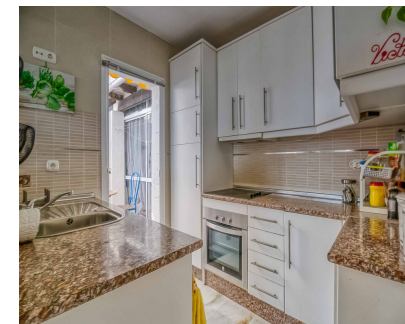

Ventas - Apartamento - Calahonda

299.000€

Ref.-ID: R4856062

Calahonda

Apartamento

Comunidad: 1,656 EUR / año

IBI: 369 EUR / año

Basura: 78 EUR / año

2

2

88 m2

¡Bienvenido a este impresionante apartamento con una impresionante vista panorámica del Mediterráneo, donde se pueden ver tanto África como Gibraltar en el horizonte! El apartamento cuenta con un amplio dormitorio principal con un gran armario empotrado, así como una habitación adicional que se puede utilizar como vestidor o despacho. El dormitorio de invitados también tiene un gran armario empotrado y persianas eléctricas para mayor comodidad. Todas las habitaciones están equipadas con unidades de aire acondicionado nuevas y eficientes en energía. El apartamento tiene dos baños: un baño principal grande con bañera y un baño de invitados con ducha. La cocina moderna y luminosa tiene acceso directo a uno de los balcones del apartamento, lo que facilita disfrutar de comidas al aire libre. La sala de estar es espaciosa y luminosa, con espacio para un área de comedor y un gran sofá. Desde la sala de estar, se tiene acceso a un amplio balcón con ventanas de vidrio plegables, lo que permite disfrutarlo durante todo el año. Hay mucho espacio para una parrilla y un conjunto de sillones, perfecto para las cálidas noches de verano. La propiedad forma parte de una hermosa comunidad cerrada con una gran piscina compartida y áreas verdes bien mantenidas. Se incluye aparcamiento gratuito. ¡No pierdas esta oportunidad única de vivir en un hogar con una ubicación fantástica y una vista despejada del mar y las montañas!