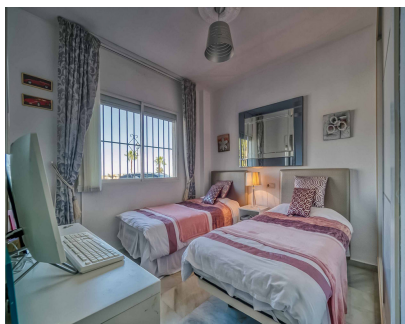

Ventas - Apartamento - Calahonda

299.000€

Ref.-ID: R4856062

Calahonda

Apartamento

Comunidad: 1,656 EUR / año

IBI: 369 EUR / año

Basura: 78 EUR / año

2

2

88 m2

¡Bienvenido a este impresionante apartamento con una impresionante vista panorámica del Mediterráneo, donde se pueden ver tanto África como Gibraltar en el horizonte! El apartamento cuenta con un amplio dormitorio principal con un gran armario empotrado, así como una habitación adicional que se puede utilizar como vestidor o despacho. El dormitorio de invitados también tiene un gran armario empotrado y persianas eléctricas para mayor comodidad. Todas las habitaciones están equipadas con unidades de aire acondicionado nuevas y eficientes en energía. El apartamento tiene dos baños: un baño principal grande con bañera y un baño de invitados con ducha. La cocina moderna y luminosa tiene acceso directo a uno de los balcones del apartamento, lo que facilita disfrutar de comidas al aire libre. La sala de estar es espaciosa y luminosa, con espacio para un área de comedor y un gran sofá. Desde la sala de estar, se tiene acceso a un amplio balcón con ventanas de vidrio plegables, lo que permite disfrutarlo durante todo el año. Hay mucho espacio para una parrilla y un conjunto de sillones, perfecto para las cálidas noches de verano. La propiedad forma parte de una hermosa comunidad cerrada con una gran piscina compartida y áreas verdes bien mantenidas. Se incluye aparcamiento gratuito. ¡No pierdas esta oportunidad única de vivir en un hogar con una ubicación fantástica y una vista despejada del mar y las montañas!