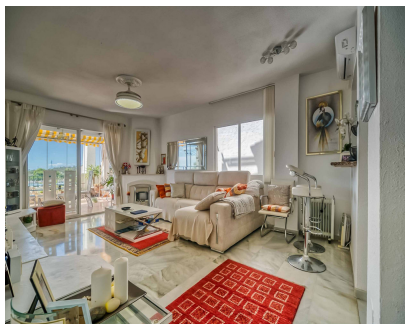

Ventas - Apartamento - Calahonda

299.000€

Ref.-ID: R4856062

Calahonda

Apartamento

Comunidad: 1,656 EUR / año

IBI: 369 EUR / año

Basura: 78 EUR / año

2

2

88 m2

¡Bienvenido a este impresionante apartamento con una impresionante vista panorámica del Mediterráneo, donde se pueden ver tanto África como Gibraltar en el horizonte! El apartamento cuenta con un amplio dormitorio principal con un gran armario empotrado, así como una habitación adicional que se puede utilizar como vestidor o despacho. El dormitorio de invitados también tiene un gran armario empotrado y persianas eléctricas para mayor comodidad. Todas las habitaciones están equipadas con unidades de aire acondicionado nuevas y eficientes en energía. El apartamento tiene dos baños: un baño principal grande con bañera y un baño de invitados con ducha. La cocina moderna y luminosa tiene acceso directo a uno de los balcones del apartamento, lo que facilita disfrutar de comidas al aire libre. La sala de estar es espaciosa y luminosa, con espacio para un área de comedor y un gran sofá. Desde la sala de estar, se tiene acceso a un amplio balcón con ventanas de vidrio plegables, lo que permite disfrutarlo durante todo el año. Hay mucho espacio para una parrilla y un conjunto de sillones, perfecto para las cálidas noches de verano. La propiedad forma parte de una hermosa comunidad cerrada con una gran piscina compartida y áreas verdes bien mantenidas. Se incluye aparcamiento gratuito. ¡No pierdas esta oportunidad única de vivir en un hogar con una ubicación fantástica y una vista despejada del mar y las montañas!