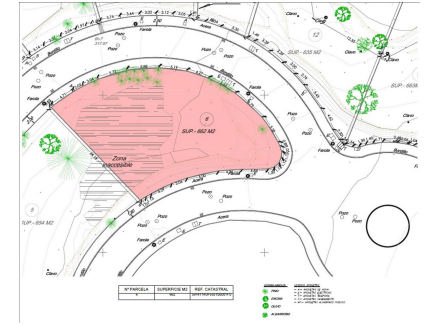

Ventas - Terreno - Mijas 390.000€

Ref.-ID: R4856830

Mijas

Terreno

662 m2

Parcela de obra nueva. Buena Vista Mijas Vistas parciales al mar. Porcentaje de edificabilidad 26%

Posición

- ✓ Suburbano
- ✓ Pueblo de Montaña
- ✓ Urbanización

Orientación

- ✓ Este
- ✓ Oeste

Estado

- ✓ Excelente

Vistas

- ✓ Mar
- ✓ Montaña
- ✓ Campo

Características

- ✓ Cerca de Transporte