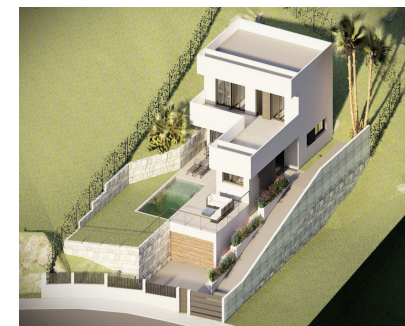

Ventas - Casa - Benalmadena

820.000€

Ref.-ID: R4859566

Benalmadena

Casa

4

5

212 m2

¡Esta es tu oportunidad para construir la casa de tus sueños con un proyecto completo y licencia lista! Situada en la hermosa Benalmádena, Málaga, esta vivienda unifamiliar aislada te encantará con sus inmejorables vistas y características excepcionales. Características Principales: Ubicación: Benalmádena, Málaga. Terreno: 690 m² con vistas espectaculares. Superficie Construida: Aproximadamente 212 m² distribuidos en dos plantas sobre un gran sótano. Acceso: Desde la calle se accede a la planta sótano, con escalera para los demás niveles y rampa exterior para vehículos hasta la planta baja. Distribución: Sótano: Base de la vivienda que eleva la casa a una cota superior, adaptándose al terreno y aprovechando al máximo los espacios exteriores. Primera Planta: Zona de día con cocina, comedor, salón diáfanos, aseo y estudio con baño propio. Acceso directo a la piscina exterior, creando un espacio privado y maravilloso para disfrutar. Planta Superior: Zona de noche con dos dormitorios, un baño, y un dormitorio principal con baño privado. Entrega de llaves: Septiembre 2025 Piscina: Exterior, ideal para disfrutar del buen clima de la región. Adaptación: La vivienda está diseñada para adaptarse perfectamente a las condiciones topográficas del terreno, ofreciendo comodidad y funcionalidad. Contacto: No pierdas esta increíble oportunidad de construir la casa de tus sueños en una ubicación privilegiada. Para más información y detalles sobre este proyecto completo, ¡contáctanos ahora!