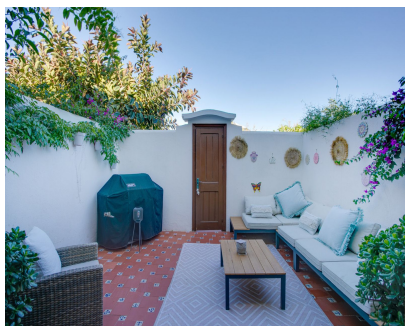

Ventas - Casa - Estepona

499.000€

Ref.-ID: R4862110

Estepona

Casa

Comunidad: 3,264 EUR / año

IBI: 495 EUR / año

Basura: 150 EUR / año

2

2

103 m2

Preciosa casa adosada junto a la playa en un complejo cerrado cerca de Costalita, Estepona. Las instalaciones del hotel son fantásticas e incluyen un restaurante, un bar en la playa, una tienda, una lavandería y una recepción. La casa ha sido modernizada y tiene una preciosa sala de estar con cocina abierta que conduce a la bonita terraza del patio. Arriba hay 2 dormitorios con baño y luego una escalera que conduce a la azotea, desde aquí se tienen vistas al mar y a las montañas. La propiedad se encuentra a medio camino entre Estepona y Puerto Banús y sería una fantástica casa de vacaciones o una inversión para alquiler. Adosada, Estepona, Costa del Sol. 2 Dormitorios, 2 Baños, Construidos 103 m², Terraza 40 m². Posición : Lado de la Playa, Cerca de Tiendas, Cerca del Mar, Cerca de Ciudad, Cerca de Colegios, Urbanización, Complejo 1ª Línea de Playa. Orientación : Sur. Estado : Buen. Piscina : Comunitaria. Climatización : Aire Acondicionado, Chimenea. Vistas : Mar, Montaña. Características : Armarios Empotrados, Cerca de Transporte, Terraza Privada, WiFi, Baño En-Suite, Barbacoa, Doble acristalamiento. Muebles : Sin Amueblar. Cocina : Equipada. Seguridad : Recinto Cerrado. Aparcamiento : Comunitario. Categoría : Frente a la playa, Casas de vacaciones, Reventa.