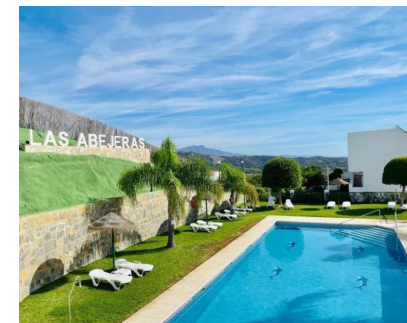

Ventas - Apartamento - Estepona
165.000€

Ref.-ID: R4862809

Estepona

Apartamento

Comunidad: 720 EUR / año

IBI: 300 EUR / año

Basura: 40 EUR / año

1

1

62 m2

Precioso apartamento duplex . El apartamento consta de cocina comedor, la cocina está totalmente equipada y la estancia del salón está totalmente amueblada con sofá cama y aire acondicionado con bomba frío/calor. En la parte superior tenemos la habitación abuhardillada comunicada con el salón y un baño totalmente equipado. La vivienda posee una terraza de 14 m2 con unas vistas inmejorables de la montaña y el mar en las que poder relajarte.... Se incluye también una plaza de garaje en propiedad dentro de la urbanización y un trastero de 5 m2. El apartamento se vende completamente amueblado! La urbanización dispone de gimnasio, piscina, parque para niños, zona para mascotas y sala de reuniones11., Estepona, Costa del Sol. 1 Dormitorio, 1 Baño, Construidos 62 m², Terraza 14 m². Posición : Urbanización. Orientación : Sur. Estado : Excelente. Piscina : Comunitaria. Climatización : Aire Acondicionado, A/A Caliente, A/A Frio. Vistas : Mar, Montaña, Panorámicas. Características : Terraza Cubierta, Ascensor, Armarios Empotrados, Terraza Privada, WiFi, Gimnasio, Sala de Juegos, Trastero, Suelos de Mármol. Muebles : Amueblada. Cocina : Equipada. Jardin : Comunitario. Seguridad : Recinto Cerrado. Aparcamiento : Subterráneo, Garaje, Cubierto, Privado. Categoría : Reventa.