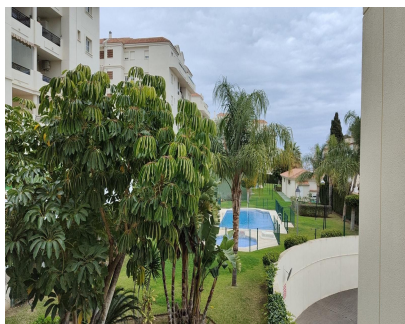

Ventas - Apartamento - Benalmadena Pueblo

373.000€

Ref.-ID: R4872055

Benalmadena Pueblo

Apartamento

Comunidad: 1,080 EUR / año

IBI: 800 EUR / año

3

2

95 m2

Fantástico Apartamento en Hermosa Comunidad con Excelentes Servicios y Rápido Acceso a la Autopista Ubicado en una comunidad residencial privada con zonas verdes, pista de pádel y piscina, este luminoso apartamento en primera planta ofrece un estilo de vida cómodo y relajado, ideal para familias y para quienes buscan un entorno agradable y bien comunicado. 3 amplios dormitorios con armarios empotrados y 2 baños Terraza y balcón orientados al este, perfectos para disfrutar de la luz natural Plaza de garaje incluida en el precio Primera planta exterior con acceso por ascensor para mayor comodidad Piscina comunitaria, zonas verdes y pista de pádel Este apartamento es perfecto para quienes desean disfrutar de la tranquilidad y los servicios de una comunidad bien cuidada, con la ventaja de un excelente acceso a la autopista para facilitar los desplazamientos. ¡No pierdas la oportunidad de visitarlo!