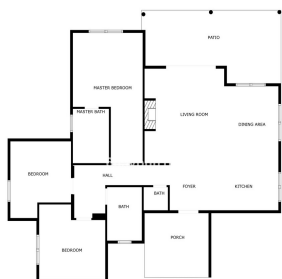

Ventas - Casa - La Quinta

1.750.000€

SEEKING APPROXIMATE, ACTUAL MAY VARY