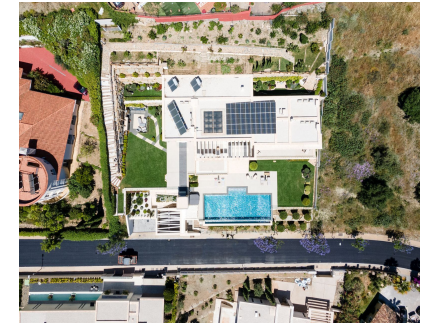

Ventas - Casa - Benahavís

9.000.000€

Ref.-ID: R4873516

Benahavís

Casa

5

5

1266 m2

2254 m2

Espaciosa villa con vistas panorámicas al mar en La Alquería, Benahavís Villa en venta en La Alquería, Benahavís con 5 dormitorios, 5 baños, piscina privada, garaje privado (3 plazas de aparcamiento) y jardín privado. La propiedad fue construida con materiales de alta calidad para reflejar el diseño único de cada habitación. La piscina infinita al aire libre tiene vistas abiertas al mar y las montañas y está rodeada de jacuzzi y una zona de descanso con tumbonas. Al caminar por la terraza cubierta al aire libre, se puede encontrar una zona de barbacoa rodeada de un jardín tropical verde. En cuanto a las dimensiones de la propiedad, tiene 1,266 m² construidos y 2,254 m² de parcela. Cuenta con las siguientes instalaciones: vista al jardín, vista al golf, vista a la montaña, vista panorámica, vista a la piscina, vista al mar, cerca de servicios, cerca de golf, cerca de escuelas, cerca de tiendas, primera línea de golf, aire acondicionado, paneles solares, calefacción por suelo radiante (baños), a estrenar, barbacoa, sótano, terraza cubierta, chimenea, armarios empotrados, puertas de cristal, aseo de invitados, gimnasio, sistema de automatización del hogar, jacuzzi, ascensor, suelos de mármol, terraza privada, spa, sauna, baño turco, terraza descubierta, cocina totalmente equipada, totalmente amueblado, comedor, lavadero, sala de estar, baño de vapor, trastero, cuarto de servicio, doble acristalamiento y videoportero.