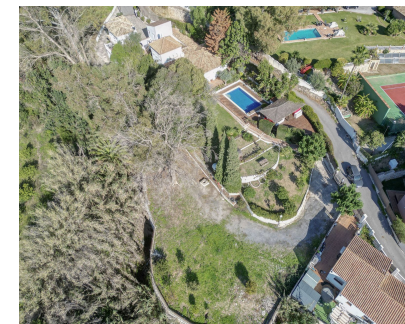

Ventas - Casa - Benalmadena

1.495.000€

Ref.-ID: R4874836

Benalmadena

Casa

IBI: 1,600 EUR / año

Basura: 110 EUR / año

7

6

285 m2

3200 m2

Villa situada en Benalmádena con 2 alojamientos independientes, anteriormente gestionado como un B&B de éxito y a sólo 3,5 km de la playa. La casa principal se distribuye de la siguiente manera: Hall de entrada, cocina totalmente equipada con comedor independiente y acceso a la terraza y jardines, 2 dormitorios dobles, espectacular dormitorio principal con baño en suite y zona de estar privada, dormitorio doble con baño en suite. Alojamiento independiente n.1: entrada privada, apartamento completo con cocina totalmente equipada, preciosa zona de estar con acceso directo al jardín, baño y dormitorio doble. Alojamiento independiente n.2: entrada privada, estudio con zona de estar, dormitorio, baño y pequeña cocina. La propiedad está en buen estado con conexión de agua potable, fibra óptica, aire acondicionado en todos los dormitorios y salón, piscina climatizada (sal), precioso jardín y espectaculares vistas al mar y montaña. Esta propiedad anteriormente funcionaba como un B&B de éxito. Año de construcción: 1982 - IBI: 1600€ al año - Parcela: 3200m2 - Superficie habitable: 283m2 La propiedad está completamente registrada.