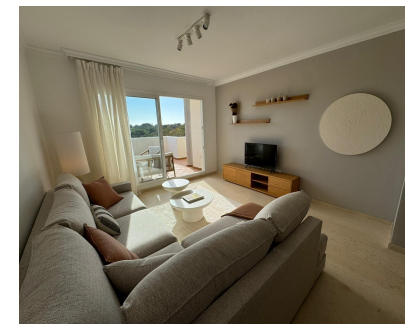

Ventas - Apartamento - Elviria

395.000€

Ref.-ID: R4879216

Elviria

Apartamento

Comunidad: 2,088 EUR / año

IBI: 896 EUR / año

2

2

125 m2

Un exquisito ático de 2 dormitorios ubicado en la exclusiva Elviria, a solo 5-10 minutos de Marbella. Esta notable propiedad exhibe vistas panorámicas tanto al mar como a las montañas, ofreciendo lo mejor de la vida en la Costa del Sol. Terminado con un alto estándar, el ático cuenta con hermosos pisos de mármol en todas partes, así como detalles de mármol en ambos baños, agregando un toque elegante. La espaciosa cocina totalmente equipada incluye electrodomésticos de primera línea, listos para satisfacer todas sus necesidades culinarias. La propiedad incluye dos dormitorios, dos baños y una amplia terraza, que ofrece mucho espacio para relajarse mientras disfruta del impresionante entorno. Los residentes de este complejo también se benefician de dos grandes piscinas comunitarias, perfectas para disfrutar de días cálidos en un entorno tranquilo. Además, el ático incluye un espacio de estacionamiento subterráneo privado para mayor comodidad y seguridad. Situado en una zona cotizada de Elviria, este ático tiene una ubicación ideal cerca de los servicios locales, campos de golf de renombre y playas vírgenes, lo que lo convierte en una excelente opción para quienes buscan un estilo de vida lujoso en Málaga.