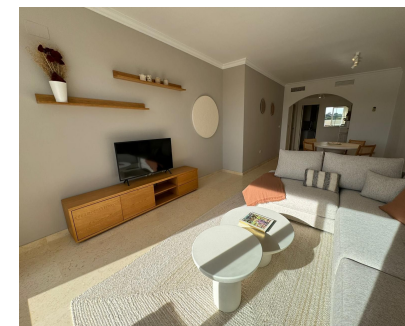

Ventas - Apartamento - Elviria

395.000€

Ref.-ID: R4879216

Elviria

Apartamento

Comunidad: 2,088 EUR / año

IBI: 896 EUR / año

2

2

125 m2

Un exquisito ático de 2 dormitorios ubicado en la exclusiva Elviria, a solo 5-10 minutos de Marbella. Esta notable propiedad exhibe vistas panorámicas tanto al mar como a las montañas, ofreciendo lo mejor de la vida en la Costa del Sol. Terminado con un alto estándar, el ático cuenta con hermosos pisos de mármol en todas partes, así como detalles de mármol en ambos baños, agregando un toque elegante. La espaciosa cocina totalmente equipada incluye electrodomésticos de primera línea, listos para satisfacer todas sus necesidades culinarias. La propiedad incluye dos dormitorios, dos baños y una amplia terraza, que ofrece mucho espacio para relajarse mientras disfruta del impresionante entorno. Los residentes de este complejo también se benefician de dos grandes piscinas comunitarias, perfectas para disfrutar de días cálidos en un entorno tranquilo. Además, el ático incluye un espacio de estacionamiento subterráneo privado para mayor comodidad y seguridad. Situado en una zona cotizada de Elviria, este ático tiene una ubicación ideal cerca de los servicios locales, campos de golf de renombre y playas vírgenes, lo que lo convierte en una excelente opción para quienes buscan un estilo de vida lujoso en Málaga.