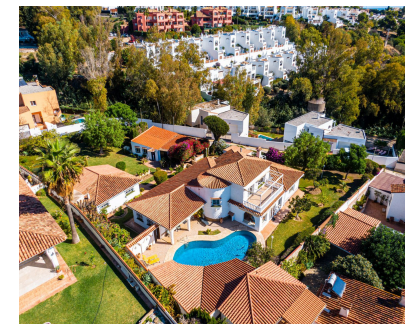

Ventas - Casa - Benalmadena

1.250.000€

Ref.-ID: R4879951

Benalmadena

Casa

4

4

556 m2

1846 m2

Villa - Chalet, Benalmadena, Costa del Sol. 4 Dormitorios, 4 Baños, Construidos 556 m², Terraza 55 m², Jardin/Terreno 1846 m². Posición : Cerca de Golf, Cerca de Tiendas, Cerca de Ciudad, Cerca de Colegios. Orientación : Sur. Estado : Buen. Piscina : Privada. Climatización : Aire Acondicionado. Vistas : Mar, Montaña, Campo, Panorámicas, Piscina. Características : Armarios Empotrados, Cerca de Transporte, Casa de Huéspedes, Trastero, Baño En-Suite, Acceso para personas con movilidad reducida, Suelos de Mármol, Jacuzzi, Barbacoa, Doble acristalamiento, Cerca de la Mezquita, Cerca de una Iglesia, Fibra óptica. Muebles : Amueblada. Cocina : Equipada. Jardin : Privado. Seguridad : Persianas Eléctricas, Alarma, Caja fuerte. Aparcamiento : Garaje, Cubierto, Más de uno, Privado. Servicios Públicos : Electricidad, Teléfono. Categoría : Casas de vacaciones, Inversion.