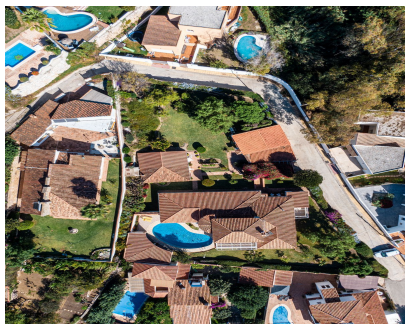

Ventas - Casa - Benalmadena

1.250.000€

Ref.-ID: R4879951

Benalmadena

Casa

4

4

556 m2

1846 m2

Villa - Chalet, Benalmadena, Costa del Sol. 4 Dormitorios, 4 Baños, Construidos 556 m², Terraza 55 m², Jardin/Terreno 1846 m². Posición : Cerca de Golf, Cerca de Tiendas, Cerca de Ciudad, Cerca de Colegios. Orientación : Sur. Estado : Buen. Piscina : Privada. Climatización : Aire Acondicionado. Vistas : Mar, Montaña, Campo, Panorámicas, Piscina. Características : Armarios Empotrados, Cerca de Transporte, Casa de Huéspedes, Trastero, Baño En-Suite, Acceso para personas con movilidad reducida, Suelos de Mármol, Jacuzzi, Barbacoa, Doble acristalamiento, Cerca de la Mezquita, Cerca de una Iglesia, Fibra óptica. Muebles : Amueblada. Cocina : Equipada. Jardin : Privado. Seguridad : Persianas Eléctricas, Alarma, Caja fuerte. Aparcamiento : Garaje, Cubierto, Más de uno, Privado. Servicios Públicos : Electricidad, Teléfono. Categoría : Casas de vacaciones, Inversion.