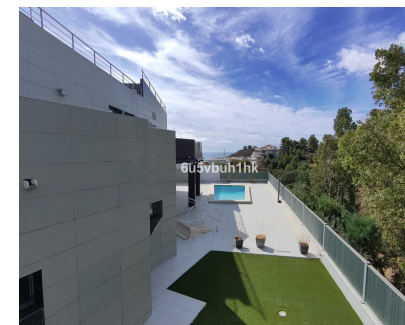

Ventas - Casa - Benalmadena

1.100.000€

Ref.-ID: R4880557

Benalmadena

Casa

5

5

369 m2

778 m2

Esta espaciosa villa moderna se encuentra en una zona privilegiada de Benalmádena, cerca del Hospital Xanit, y disfruta de vistas despejadas hacia una zona protegida donde no se permite construir, garantizando privacidad y la tranquilidad de no tener apenas vecinos cercanos. La villa está distribuida en tres niveles cuidadosamente diseñados. En el nivel principal, que es el más bajo, encontramos el corazón de la vivienda con espacios amplios y luminosos. Esta planta cuenta con 4 dormitorios y dos baños y un salón con comedor independiente y una amplia cocina independiente, y acceso directo a la piscina privada, zonas de solárium y césped artificial, para disfrutar al aire libre. La planta media alberga el garaje con un área de almacenamiento de 80 metros cuadrados, con espacio para dos coches y varias motos. En este mismo nivel, se encuentra una zona multiusos que puede ser adaptada como un estudio independiente, un espacio de trabajo, o incluso un bar privado para organizar reuniones y eventos sociales. La planta más alta está dedicada exclusivamente al solárium, ideal para relajarse y disfrutar de las vistas del mar y del clima de la Costa del Sol. La villa se sitúa en una comunidad con vecinos excepcionales y está muy bien conectada, a solo 20 minutos del aeropuerto internacional de Málaga y a 5 minutos en coche del campo de golf internacional de Torrequebrada. Además, la zona ofrece diversos clubes de pádel y campos de golf de par 3. Un lujo al alcance de su mano. Ponte en contacto con nosotros para visitarla.