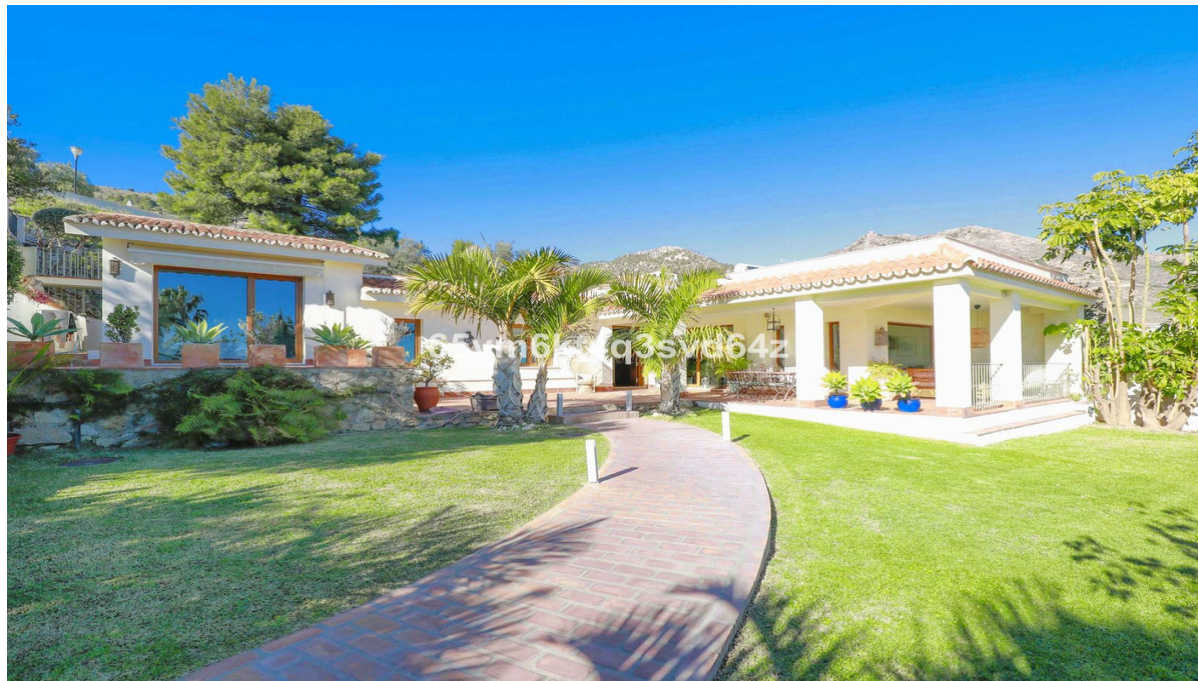

Ventas - Casa - Benalmadena

1.390.000€

Ref.-ID: R4887169

Benalmadena

Casa

4

6

373 m2

1300 m2

ÚNICA Y EXCLUSIVA PROPIEDAD! Magnífica villa con encanto ubicada a pocos pasos de Benalmádena Pueblo, comercios y servicios. Dispone de amplio jardín y soleadas terrazas con bonitas VISTAS AL MAR y A LAS MONTAÑAS. Parcela de 1.300 m2, cuenta con un garaje cubierto + una plaza de aparcamiento en superficie. Zona de huerto. La vivienda se distribuye en un solo nivel y consta de un amplio hall de entrada, un aseo para invitados, una habitación que actualmente sirve como oficina pero se puede usar como dormitorio, tres dormitorios cada uno con su propio cuarto de baño, una gran salón comedor con chimenea desde el cual tiene bonitas vistas al mar y al jardín y finalmente una magnífica cocina totalmente equipada. La vivienda se vende sin muebles.

Orientación

✓ Sur

Estado

✓ Excelente

Piscina

✓ Privada

Climatización

✓ Aire Acondicionado