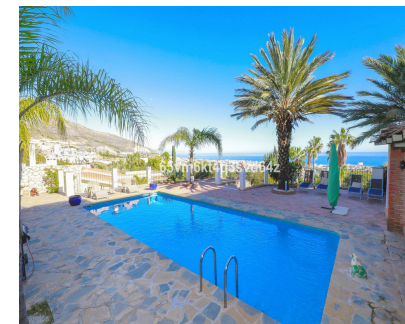

Ventas - Casa - Benalmadena

1.390.000€

Ref.-ID: R4887169

Benalmadena

Casa

4

6

373 m2

1300 m2

ÚNICA Y EXCLUSIVA PROPIEDAD! Magnífica villa con encanto ubicada a pocos pasos de Benalmádena Pueblo, comercios y servicios. Dispone de amplio jardín y soleadas terrazas con bonitas VISTAS AL MAR y A LAS MONTAÑAS. Parcela de 1.300 m2, cuenta con un garaje cubierto + una plaza de aparcamiento en superficie. Zona de huerto. La vivienda se distribuye en un solo nivel y consta de un amplio hall de entrada, un aseo para invitados, una habitación que actualmente sirve como oficina pero se puede usar como dormitorio, tres dormitorios cada uno con su propio cuarto de baño, una gran salón comedor con chimenea desde el cual tiene bonitas vistas al mar y al jardín y finalmente una magnífica cocina totalmente equipada. La vivienda se vende sin muebles.