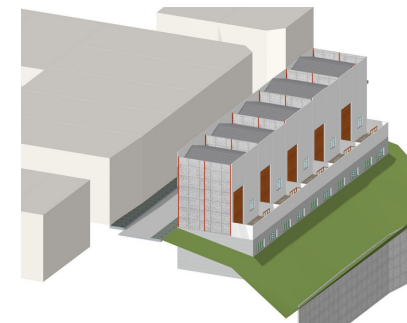

Ventas - Comercial - Coín 315.000€

Ref.-ID: R4891033

Coín

Comercial

 400 m²

¡Oportunidad única en el Polígono La Trocha, Coín! Se vende nave industrial de obra nueva con 400 m² construidos. La nave cuenta con dos estancias amplias y funcionales, primera planta con 167m y un sótano de 233m, ideal para diversas actividades industriales o logísticas. Su ubicación estratégica a pie de calle en uno de los polígonos más demandados de la zona. Garantiza una excelente visibilidad y accesibilidad. Licencia de obra concedida. ¡No dejes pasar esta oportunidad y contacta para más información!

Posición

- ✓ Área Comercial
- ✓ Pueblo
- ✓ Cerca de Ciudad

Estado

- ✓ Nueva Construcción

Vistas

- ✓ Montaña

Características

- ✓ Sótano