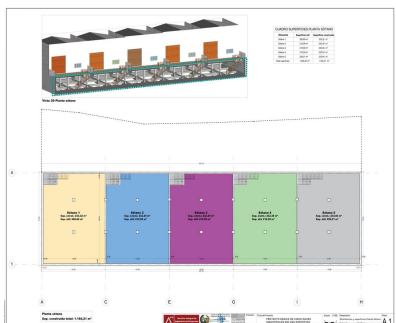

Ventas - Comercial - Coín 315.000€

Ref.-ID: R4891033

Coín

Comercial

 400 m²

¡Oportunidad única en el Polígono La Trocha, Coín! Se vende nave industrial de obra nueva con 400 m² construidos. La nave cuenta con dos estancias amplias y funcionales, primera planta con 167m y un sótano de 233m, ideal para diversas actividades industriales o logísticas. Su ubicación estratégica a pie de calle en uno de los polígonos más demandados de la zona. Garantiza una excelente visibilidad y accesibilidad. Licencia de obra concedida. ¡No dejes pasar esta oportunidad y contacta para más información!

Posición

- ✓ Área Comercial
- ✓ Pueblo
- ✓ Cerca de Ciudad

Estado

- ✓ Nueva Construcción

Vistas

- ✓ Montaña

Características

- ✓ Sótano