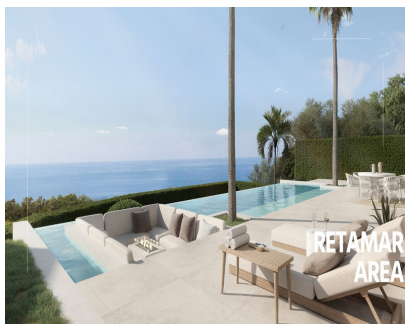

**Ventas - Terreno - Benalmadena**  
**650.000€**

**Ref.-ID: R4893682**

**Benalmadena**

**Terreno**

**250 m2**

**582 m2**

Ahora tiene una oportunidad única de dar vida a la casa de sus sueños en la impresionante y extraordinaria zona de Benalmádena. Si te interesa construir tu casa ideal mientras estás rodeado de impresionantes vistas panorámicas y majestuosas montañas, ¡este es el lugar perfecto para ti! Esta parcela se encuentra en un barrio encantador y más nuevo, al final de un callejón sin salida y está elevada lo que ofrece una vista panorámica única. Junto a la parcela y frente a ella, la zona está protegida. que ofrece una vista inusual. Los propietarios actuales están a punto de obtener el permiso de construcción, lo que le brinda la oportunidad de comprar este proyecto cuidadosamente planificado que está listo para realizarse a la vuelta de la esquina. El precio del proyecto tiene un precio adicional de 150.000 euros. La parcela permite crear una espaciosa vivienda de aprox. 250 m2. No pierda la oportunidad de explorar este lugar excepcional: programe una visita hoy y aproveche esta oportunidad única.

**Estado**

- ✓ Nueva Construcción

**Piscina**

- ✓ Sitio para Piscina

**Vistas**

- ✓ Mar
- ✓ Montaña
- ✓ Puerto
- ✓ Panorámicas

**Muebles**

- ✓ Sin Amueblar