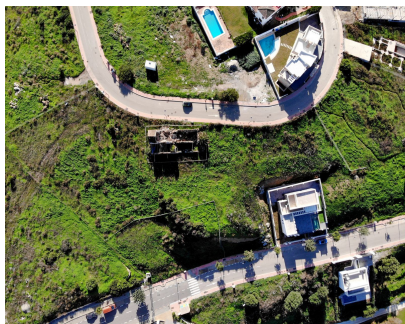

Ventas - Terreno - Estepona

342.000€

Ref.-ID: R4898047

Estepona

Terreno

886 m2

PARCELA DE SUELO URBANO EN VALLE ROMANO, ESTEPONA (R190B) Ubicado en la prestigiosa zona de expansión de Valle Romano, esta parcela de suelo urbano ofrece una oportunidad única para inversores que buscan exclusividad y crecimiento. Situado en la parte más elevada de Valle Romano, cada parcela de 860 m² ofrece impresionantes vistas panorámicas al Mar Mediterráneo y al renombrado Valle Romano Golf Club, un auténtico paraíso para los amantes del golf. Estepona, considerada la nueva "Milla de Oro" de la Costa del Sol, se presenta como un verdadero oasis junto al mar. Rodeada por la majestuosa Sierra Bermeja y a orillas del Mediterráneo, la ciudad combina a la perfección estilo, naturaleza y modernidad. A solo 5 minutos de la playa y a 3 minutos del vibrante centro de Estepona, esta ubicación ofrece acceso rápido a servicios esenciales, incluyendo escuelas, hospitales, tiendas exclusivas y una oferta gastronómica de clase mundial. Además, Marbella y Puerto Banús están a solo 20 minutos en coche. Descubra un enclave privilegiado donde la tranquilidad, el lujo y la comodidad se fusionan, ofreciendo un estilo de vida excepcional en la Costa del Sol.

Posición

- ✓ Campo
- ✓ Cerca de Ciudad

Orientación

- ✓ Sur

Vistas

- ✓ Mar
- ✓ Montaña
- ✓ Golf
- ✓ Campo
- ✓ Panorámicas
- ✓ Jardín
- ✓ Urbanas