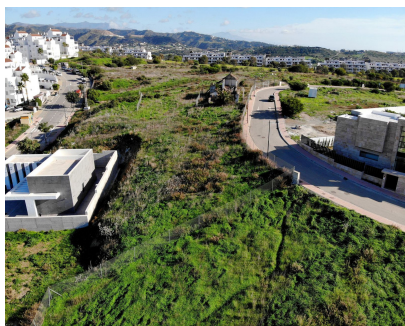

Ventas - Terreno - Estepona

342.000€

Ref.-ID: R4898047

Estepona

Terreno

886 m2

PARCELA DE SUELO URBANO EN VALLE ROMANO, ESTEPONA (R190B) Ubicado en la prestigiosa zona de expansión de Valle Romano, esta parcela de suelo urbano ofrece una oportunidad única para inversores que buscan exclusividad y crecimiento. Situado en la parte más elevada de Valle Romano, cada parcela de 860 m² ofrece impresionantes vistas panorámicas al Mar Mediterráneo y al renombrado Valle Romano Golf Club, un auténtico paraíso para los amantes del golf. Estepona, considerada la nueva "Milla de Oro" de la Costa del Sol, se presenta como un verdadero oasis junto al mar. Rodeada por la majestuosa Sierra Bermeja y a orillas del Mediterráneo, la ciudad combina a la perfección estilo, naturaleza y modernidad. A solo 5 minutos de la playa y a 3 minutos del vibrante centro de Estepona, esta ubicación ofrece acceso rápido a servicios esenciales, incluyendo escuelas, hospitales, tiendas exclusivas y una oferta gastronómica de clase mundial. Además, Marbella y Puerto Banús están a solo 20 minutos en coche. Descubra un enclave privilegiado donde la tranquilidad, el lujo y la comodidad se fusionan, ofreciendo un estilo de vida excepcional en la Costa del Sol.

Posición

- ✓ Campo
- ✓ Cerca de Ciudad

Orientación

- ✓ Sur

Vistas

- ✓ Mar
- ✓ Montaña
- ✓ Golf
- ✓ Campo
- ✓ Panorámicas
- ✓ Jardín
- ✓ Urbanas