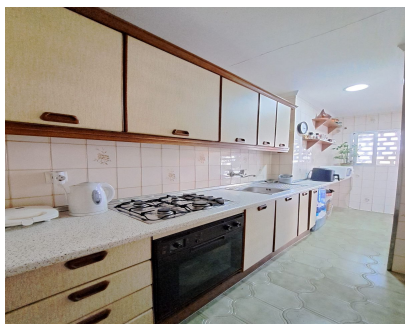

Ventas - Apartamento - Benalmadena 205.000€

Ref.-ID: R4898938

Benalmadena

Apartamento

Apartamento Planta Media, Benalmadena, Costa del Sol. 1 Dormitorio, 1 Baño, Construidos 65 m², Terraza 4 m². Posición : Cerca de Puerto, Cerca de Tiendas, Cerca del Mar, Cerca de Ciudad, Cerca de Colegios. Orientación : Norte. Estado : Buen. Piscina : Comunitaria. Climatización : Aire Acondicionado. Vistas : Piscina. Características : Terraza Cubierta, Ascensor, Armarios Empotrados, Terraza Privada, Doble acristalamiento. Muebles : Opcionales. Cocina : Equipada. Jardin : Comunitario. Servicios Públicos : Electricidad, Agua Potable. Categoría : Inversion.

Orientación

- ✓ Norte

Muebles

- ✓ Opcionales

Estado

- ✓ Buen

Cocina

- ✓ Equipada