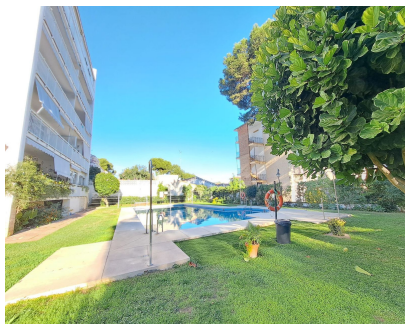

Ventas - Apartamento - Benalmadena 205.000€

Ref.-ID: R4898938

Benalmadena

Apartamento

1

1

65 m2

Apartamento Planta Media, Benalmadena, Costa del Sol. 1 Dormitorio, 1 Baño, Construidos 65 m², Terraza 4 m². Posición : Cerca de Puerto, Cerca de Tiendas, Cerca del Mar, Cerca de Ciudad, Cerca de Colegios. Orientación : Norte. Estado : Buen. Piscina : Comunitaria. Climatización : Aire Acondicionado. Vistas : Piscina. Características : Terraza Cubierta, Ascensor, Armarios Empotrados, Terraza Privada, Doble acristalamiento. Muebles : Opcionales. Cocina : Equipada. Jardin : Comunitario. Servicios Públicos : Electricidad, Agua Potable. Categoría : Inversion.

Posición

- ✓ Cerca de Puerto
- ✓ Cerca de Tiendas
- ✓ Cerca del Mar
- ✓ Cerca de Ciudad
- ✓ Cerca de Colegios

Características

- ✓ Terraza Cubierta
- ✓ Ascensor
- ✓ Armarios Empotrados
- ✓ Terraza Privada
- ✓ Doble acristalamiento