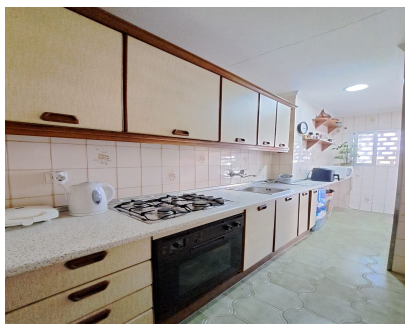

Ventas - Apartamento - Benalmadena 205.000€

Ref.-ID: R4898938

Benalmadena

Apartamento

1

1

65 m2

Apartamento Planta Media, Benalmadena, Costa del Sol. 1 Dormitorio, 1 Baño, Construidos 65 m², Terraza 4 m². Posición : Cerca de Puerto, Cerca de Tiendas, Cerca del Mar, Cerca de Ciudad, Cerca de Colegios. Orientación : Norte. Estado : Buen. Piscina : Comunitaria. Climatización : Aire Acondicionado. Vistas : Piscina. Características : Terraza Cubierta, Ascensor, Armarios Empotrados, Terraza Privada, Doble acristalamiento. Muebles : Opcionales. Cocina : Equipada. Jardin : Comunitario. Servicios Públicos : Electricidad, Agua Potable. Categoría : Inversion.

Orientación

- ✓ Norte

Muebles

- ✓ Opcionales

Estado

- ✓ Buen

Cocina

- ✓ Equipada