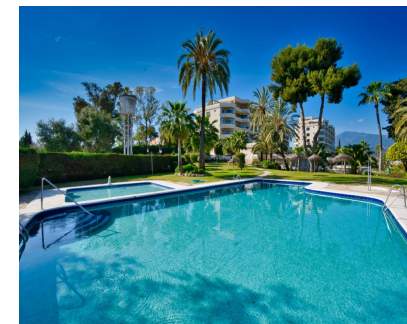

Ventas - Apartamento - Atalaya

335.000€

Ref.-ID: R4899121

Atalaya

Apartamento

Comunidad: 4,920 EUR / año

IBI: 588 EUR / año

Basura: 120 EUR / año

2

2

100 m2

Precioso piso de esquina con 2 dormitorios, 2 baños en suite, cocina totalmente equipada, 3 balcones acristalados (se pueden juntar), toldos. Soleado salón-comedor. Desde todas las habitaciones tiene una vista impresionante, sin obstáculos sobre el campo de golf, montañas (La Concha) Marbella hasta el mar. El piso está situado en un complejo residencial privado y seguro con ascensor. Los bungalows y los pisos se encuentran en un gran complejo ajardinado y bien cuidado con piscina. Una piscina comunitaria con piscina extra para niños y plazas de aparcamiento cubiertas forman parte del complejo residencial. Una recepción multilingüe y varios conserjes velan por su bienestar. Los gastos de comunidad incluyen agua, calefacción, aire acondicionado, piscina, recepción y mantenimiento. Todos los servicios tales como tiendas, restaurantes se puede llegar en cuestión de minutos. Un piso muy bonito en una ubicación privilegiada. No dude en pedir más información.