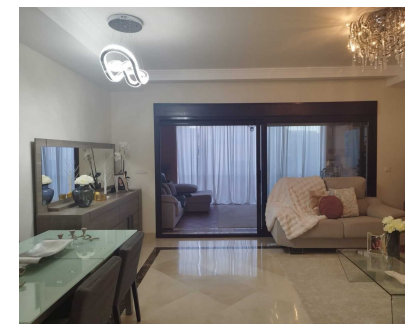

Ventas - Casa - Estepona

530.000€

Ref.-ID: R4899511

Estepona

Casa

3

3

193 m2

71 m2

Casa Adosada en Estepona □ ??? Descripción de la vivienda Disfruta de esta encantadora casa adosada ubicada en la tranquila y exclusiva urbanización Las Villas de Santa María, en Estepona. Ideal para familias o para quienes buscan un hogar acogedor cerca del mar , la naturaleza y a tan solo unos pasos del nuevo Hospital de Estepona. ??? Distribución: Planta alta: 3 dormitorios: 1 dormitorio principal con baño en suite. 2 dormitorios adicionales que comparten un baño completo. Planta baja: Cocina totalmente equipada. Baño de cortesía. Recibidor con acceso al acogedor salón-comedor. Salón con salida a una preciosa terraza cerrada con cristales Lummon, perfecta para disfrutar en cualquier época del año. ??? Comodidades adicionales: Aparcamiento privado con capacidad para 2 coches justo en la entrada de la vivienda. 2 piscinas comunitarias rodeadas de jardines para disfrutar en familia. ??? Ubicación privilegiada: La urbanización combina la tranquilidad de un entorno residencial con la cercanía a servicios, playas y zonas de ocio. ¡No pierdas la oportunidad de visitar esta maravillosa propiedad! ??? Contacta con nosotros para más información o para programar una visita. ¡Tu nuevo hogar te espera