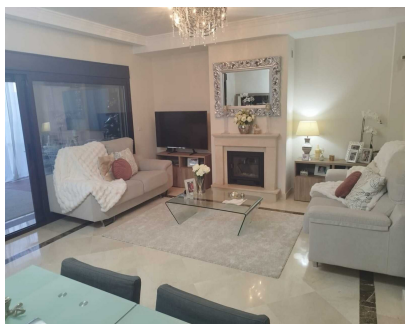

Ventas - Casa - Estepona

530.000€

Ref.-ID: R4899511

Estepona

Casa

3

3

193 m2

71 m2

Casa Adosada en Estepona □ ??? Descripción de la vivienda Disfruta de esta encantadora casa adosada ubicada en la tranquila y exclusiva urbanización Las Villas de Santa María, en Estepona. Ideal para familias o para quienes buscan un hogar acogedor cerca del mar , la naturaleza y a tan solo unos pasos del nuevo Hospital de Estepona. ??? Distribución: Planta alta: 3 dormitorios: 1 dormitorio principal con baño en suite. 2 dormitorios adicionales que comparten un baño completo. Planta baja: Cocina totalmente equipada. Baño de cortesía. Recibidor con acceso al acogedor salón-comedor. Salón con salida a una preciosa terraza cerrada con cristales Lummon, perfecta para disfrutar en cualquier época del año. ??? Comodidades adicionales: Aparcamiento privado con capacidad para 2 coches justo en la entrada de la vivienda. 2 piscinas comunitarias rodeadas de jardines para disfrutar en familia. ??? Ubicación privilegiada: La urbanización combina la tranquilidad de un entorno residencial con la cercanía a servicios, playas y zonas de ocio. ¡No pierdas la oportunidad de visitar esta maravillosa propiedad! ??? Contacta con nosotros para más información o para programar una visita. ¡Tu nuevo hogar te espera