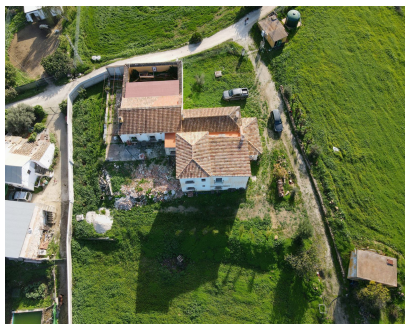

Ventas - Casa - Coín

595.000€

Ref.-ID: R4902526

Coín

Casa

5

5

360 m2

40000 m2

Descubre tu refugio en el campo: una casa de 360 m² en una impresionante parcela de 40.000 m², ideal para los amantes de los caballos y la naturaleza. Esta propiedad te ofrece un lienzo en blanco, ya que la casa principal está sin terminar, permitiéndote diseñarla a tu gusto y convertirla en el hogar de tus sueños. Con tres amplios dormitorios, dos de ellos en suite, más un baño para los invitados, aquí podrás disfrutar de la comodidad y privacidad que mereces. Las vistas al campo son simplemente espectaculares, brindando un paisaje que te dejará sin aliento cada mañana. El interior cuenta con un gran hall de entrada, un acogedor salón y una cocina espaciosa, perfecta para reuniones familiares y momentos inolvidables. Además, la propiedad incluye un encantador apartamento de 2 habitaciones, completamente equipado con salón, cocina y dos baños, ideal para recibir a familiares o amigos. Este apartamento tiene su propia entrada, un hermoso patio y un porche cubierto, garantizando privacidad y calidad en cada rincón. Ubicada a solo 10 minutos en coche de Coín y a 25 minutos del aeropuerto, aquí podrás disfrutar de la rica gastronomía y cultura local sin renunciar a la tranquilidad del campo. Con un entorno natural impresionante, mucha privacidad y pocos vecinos, esta casa es una oportunidad única para aquellos que buscan un estilo de vida sereno y conectado con la naturaleza. No pierdas la oportunidad de visitar esta propiedad y apreciar su tamaño, calidad y la belleza del entorno rural. ¡Tu nuevo hogar en el campo te está esperando!