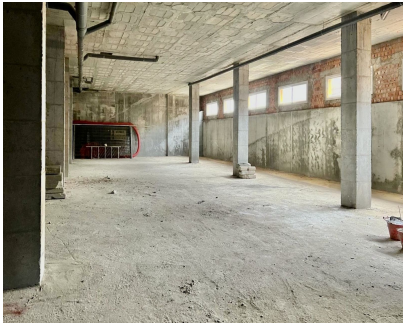

Ventas - Comercial - Estepona
150.000€

Ref.-ID: R4905001

Estepona

Comercial

600 m2

¡Oportunidad única para tu negocio! Local comercial de 600 m² en bruto, con acceso directo a pie de calle, situado en una excelente ubicación dentro de una zona residencial. Este espacio ofrece una gran versatilidad, permitiéndote adaptarlo a cualquier tipo de actividad comercial según tus necesidades. Además, tendrás la posibilidad de adquirir plazas de garaje subterráneo adyacentes al local, lo que proporcionará comodidad y facilidad de acceso tanto para tus clientes como para tu equipo. La propiedad se encuentra cerca de colegios, instalaciones deportivas y con fácil acceso a la A7, lo que garantiza una excelente visibilidad y una conexión rápida a otras áreas clave de la ciudad. ¡No dejes pasar esta oportunidad para establecer tu negocio en una zona estratégica con alto potencial de tráfico y crecimiento!