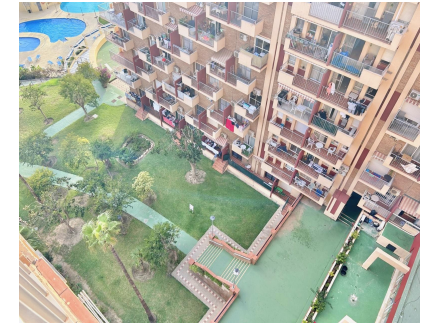

Ventas - Apartamento - Benalmadena
249.900€

Ref.-ID: R4926061

Benalmadena

Apartamento

1

1

41 m2

Apartamento en la OCTAVA planta del Edificio Minerva, Gamonal, Benalmádena, ideal tanto para vivir como para invertir. Esta propiedad de 1 dormitorio destaca por su ubicación estratégica en una de las zonas más dinámicas de Benalmádena, actualmente en proceso de renovación, lo que incrementa su valor a medio y largo plazo. Situado en la octava planta, el apartamento ofrece vistas despejadas y una excelente luminosidad gracias a su orientación. Su ubicación lo hace especialmente atractivo: a pocos minutos a pie de la playa, cerca del Parque de la Paloma y rodeado de servicios como supermercados, farmacias, restaurantes y transporte público. Además, el área cuenta con un fácil acceso a la autovía, lo que lo conecta rápidamente con Málaga, el aeropuerto y otras localidades de la Costa del Sol. El Edificio Minerva forma parte de una comunidad consolidada, que ofrece amplias ZONAS COMUNES: con jardines, una gran piscina y servicio de recepción. Es una oportunidad de inversión segura, con un alto potencial como alquiler vacacional gracias a la creciente demanda turística en la Costa del Sol y al atractivo renovado de la zona. ¡Una ocasión perfecta para aprovechar el auge inmobiliario en Benalmádena!

Posición

- ✓ Ciudad
- ✓ Cerca de Tiendas
- ✓ Cerca del Mar
- ✓ Cerca de Ciudad
- ✓ Cerca de Colegios
- ✓ Urbanización

Características

- ✓ Ascensor
- ✓ Armarios Empotrados
- ✓ Cerca de Transporte
- ✓ Terraza Privada
- ✓ WiFi
- ✓ Acceso para personas con movilidad reducida
- ✓ 24 Horas Recepción
- ✓ Cerca de una Iglesia
- ✓ Fibra óptica

Estado

- ✓ Buen

Cocina

- ✓ Equipada

Piscina

- ✓ Comunitaria

Jardin

- ✓ Comunitario