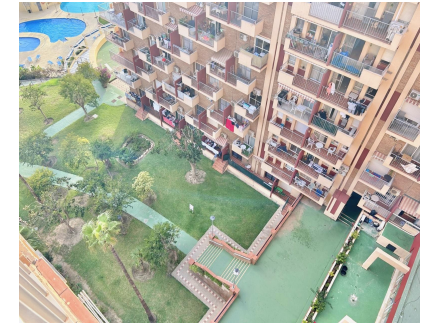

Ventas - Apartamento - Benalmadena
250.000€

Ref.-ID: R4926061

Benalmadena

Apartamento

1

1

41 m2

Apartamento en la octava planta del Edificio Minerva, Gamonal, Benalmádena, ideal tanto para vivir como para invertir. Esta propiedad de 1 dormitorio destaca por su ubicación estratégica en una de las zonas más dinámicas de Benalmádena, actualmente en proceso de renovación, lo que incrementa su valor a medio y largo plazo. Situado en la octava planta, el apartamento ofrece vistas despejadas y una excelente luminosidad gracias a su orientación. Su ubicación lo hace especialmente atractivo: a pocos minutos a pie de la playa, cerca del Parque de la Paloma y rodeado de servicios como supermercados, farmacias, restaurantes y transporte público. Además, el área cuenta con un fácil acceso a la autovía, lo que lo conecta rápidamente con Málaga, el aeropuerto y otras localidades de la Costa del Sol. El Edificio Minerva forma parte de una comunidad consolidada, que ofrece amplias zonas comunes con jardines, una gran piscina y servicio de recepción. Estas características lo convierten en un lugar ideal tanto para residentes como para turistas. Es una oportunidad de inversión segura, con un alto potencial como alquiler vacacional gracias a la creciente demanda turística en la Costa del Sol y al atractivo renovado de la zona. ¡Una ocasión perfecta para aprovechar el auge inmobiliario en Benalmádena!

Posición

- ✓ Ciudad
- ✓ Cerca de Tiendas
- ✓ Cerca del Mar
- ✓ Cerca de Ciudad
- ✓ Cerca de Colegios
- ✓ Urbanización

Características

- ✓ Ascensor
- ✓ Armarios Empotrados
- ✓ Cerca de Transporte
- ✓ Terraza Privada
- ✓ WiFi
- ✓ Acceso para personas con movilidad reducida
- ✓ 24 Horas Recepción
- ✓ Cerca de una Iglesia
- ✓ Fibra óptica

Estado

- ✓ Buen

Cocina

- ✓ Equipada

Piscina

- ✓ Comunitaria

Jardin

- ✓ Comunitario