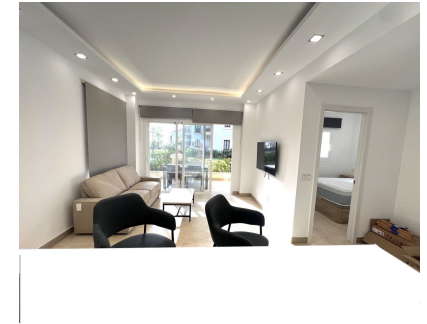

Ventas - Apartamento - Puerto Banús

750.000€

Ref.-ID: R4932052

Puerto Banús

Apartamento

2

2

110 m2

Adéntrate en el lujo con este hermoso piso de 2 dormitorios, perfectamente ubicado en primera línea de playa en Puerta Banus. Con su diseño moderno y acabados de alta calidad, esta propiedad ofrece una atmósfera acogedora, ideal para relajarse y entretener. Imagina despertarte con impresionantes vistas al mar y disfrutar de tu café matutino a solo unos pasos de la arena. La amplia sala de estar fluye sin problemas hacia una cocina elegante, lo que la hace perfecta para recibir amigos o disfrutar de tranquilas noches en casa. Con un alto potencial de alquiler, este piso no es solo un hogar; es una inversión inteligente. Puerta Banus es famosa por su estilo de vida vibrante, sus boutiques de lujo y su gastronomía de primer nivel, atrayendo visitantes durante todo el año. ¡No te pierdas esta oportunidad de tener un pedazo de paraíso en una de las ubicaciones más codiciadas de la Costa del Sol!