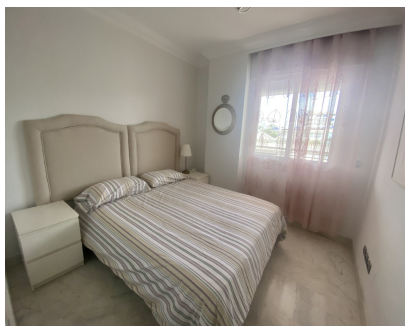

## Alquiler Corta - Apartamento - Puerto Banús 1.800€ / Semana

Ref.-ID: R171742

Puerto Banús

Apartamento

2

2

95 m2

Este apartamento de 2 dormitorios está situado en Marina Banús, en el centro de Puerto Banús, a poca distancia de los servicios. El apartamento ha sido completamente renovado y recién amueblado. Consta de 2 dormitorios y 2 baños, cocina americana, terraza orientada al oeste, aire acondicionado. Hay una plaza de aparcamiento en el garaje subterráneo incluida. El complejo cuenta con seguridad, gimnasio, padel y piscina.