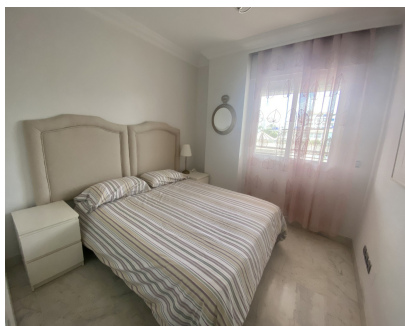

Alquiler Corta - Apartamento - Puerto Banús 1.800€ / Semana

Ref.-ID: R171742

Puerto Banús

Apartamento

2

2

95 m2

Este apartamento de 2 dormitorios está situado en Marina Banús, en el centro de Puerto Banús, a poca distancia de los servicios. El apartamento ha sido completamente renovado y recién amueblado. Consta de 2 dormitorios y 2 baños, cocina americana, terraza orientada al oeste, aire acondicionado. Hay una plaza de aparcamiento en el garaje subterráneo incluida. El complejo cuenta con seguridad, gimnasio, padel y piscina.