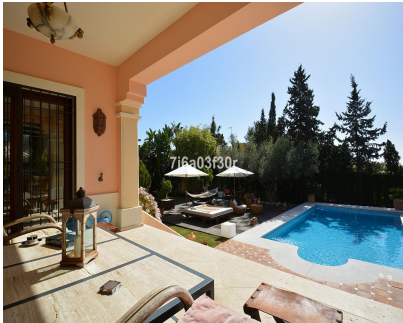

Alquiler Corta - Casa - Nueva Andalucía
7.000€ / Semana

Ref.-ID: R2607917

Nueva Andalucía

Casa

5

4

600 m2

1080 m2

Villa - Chalet, Puerto Banús, Costa del Sol. 5 Dormitorios, 4 Baños, Construidos 600 m², Terraza 50 m², Jardín/Terreno 1080 m². Posición : Área Comercial, Cerca de Golf, Cerca de Puerto, Cerca de Tiendas, Cerca del Mar, Cerca de Ciudad, Cerca de Colegios, Cerca de Marina. Orientación : Sureste, Sur, Suroeste. Estado : Buen. Piscina : Privada. Climatización : Aire Acondicionado, A/A Caliente, A/A Frio, Calefacción Central., Chimenea. Vistas : Mar, Panorámicas, Jardín, Piscina. Características : Terraza Cubierta, Armarios Empotrados, Cerca de Transporte, Terraza Privada, TV Satélite , ADSL / WIFI, Baño En-Suite, Suelos de Mármol, Jacuzzi, Barbacoa, Acristalamiento Dobles. Muebles : Amueblada. Cocina : Equipada. Jardín : Privado. Seguridad : Persianas Eléctricas, Portero Automático, Alarma, Seguridad 24 Horas. Aparcamiento : Garaje, Cubierto, Más de uno, Privado. Servicios Públicos : Electricidad. Categoría : Casas de vacaciones, Lujo.