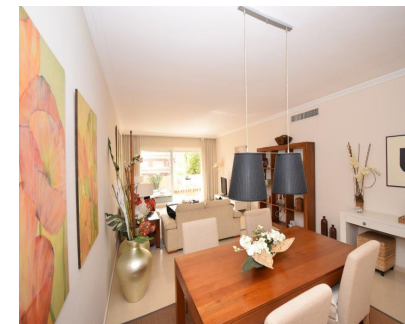

Alquiler Corta - Apartamento - Puerto Banús 1.200€ / Semana

Ref.-ID: R2892902

Puerto Banús

Apartamento

2

2

120 m2

Fantástico apartamento de 2 dormitorios muy bien decorado en una gran ubicación junto a la playa, clubes de playa como Ocean Beach, La Sala Beach o Mistral. Este tranquilo complejo se encuentra en una zona muy apreciada por la proximidad a pie de la playa, Puerto Banús y San Pedro. El apartamento consta de 2 dormitorios, 2 baños, amplio salón-comedor, cocina totalmente equipada y una hermosa terraza orientada al oeste de los jardines comunitarios. Características: Aire acondicionado, garaje, seguridad 24 horas, 2 piscinas. Se renta apartamento Puerto Banús - Marbella - Costa del Sol