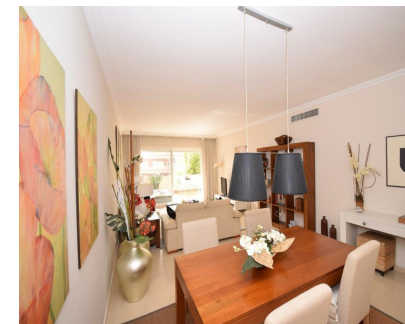

## Alquiler Corta - Apartamento - Puerto Banús 1.200€ / Semana

Ref.-ID: R2892902

Puerto Banús

Apartamento

2

2

120 m2

Fantástico apartamento de 2 dormitorios muy bien decorado en una gran ubicación junto a la playa, clubes de playa como Ocean Beach, La Sala Beach o Mistral. Este tranquilo complejo se encuentra en una zona muy apreciada por la proximidad a pie de la playa, Puerto Banús y San Pedro. El apartamento consta de 2 dormitorios, 2 baños, amplio salón-comedor, cocina totalmente equipada y una hermosa terraza orientada al oeste de los jardines comunitarios. Características: Aire acondicionado, garaje, seguridad 24 horas, 2 piscinas. Se renta apartamento Puerto Banús - Marbella - Costa del Sol