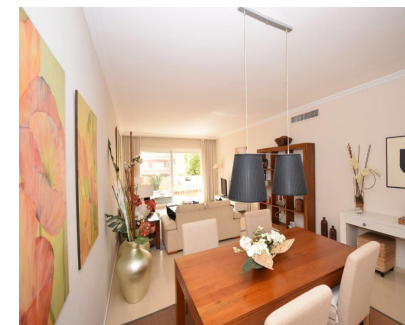

Alquiler Corta - Apartamento - Puerto Banús 1.200€ / Semana

Ref.-ID: R2892902

Puerto Banús

Apartamento

2

2

120 m2

Fantástico apartamento de 2 dormitorios muy bien decorado en una gran ubicación junto a la playa, clubes de playa como Ocean Beach, La Sala Beach o Mistral. Este tranquilo complejo se encuentra en una zona muy apreciada por la proximidad a pie de la playa, Puerto Banús y San Pedro. El apartamento consta de 2 dormitorios, 2 baños, amplio salón-comedor, cocina totalmente equipada y una hermosa terraza orientada al oeste de los jardines comunitarios. Características: Aire acondicionado, garaje, seguridad 24 horas, 2 piscinas. Se renta apartamento Puerto Banús - Marbella - Costa del Sol