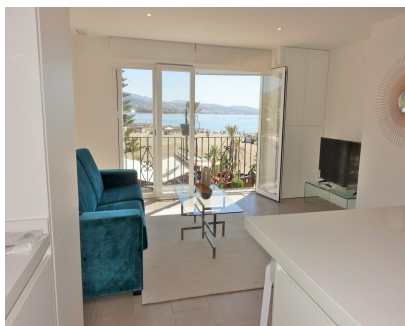

Alquiler Corta - Apartamento - Puerto Banús 1.300€ / Semana

Ref.-ID: R2944616

Puerto Banús

Apartamento

Excelente apartamento situado en la Marina de Puerto Banús, junto a la playa y a todas las facilidades. La propiedad ha sido recientemente renovado y ofrece espaciosas estancias y magníficas vistas al mar. Es el lugar perfecto para las vacaciones. Apartamento en alquiler en Puerto Banus - Marbella

Vistas

- ✓ Mar
- ✓ Puerto

Características

- ✓ Terraza Cubierta
- ✓ Terraza Privada
- ✓ Baño En-Suite
- ✓ Suelos de Mármol
- ✓ Restaurant

Muebles

- ✓ Amueblada

Cocina

- ✓ Equipada