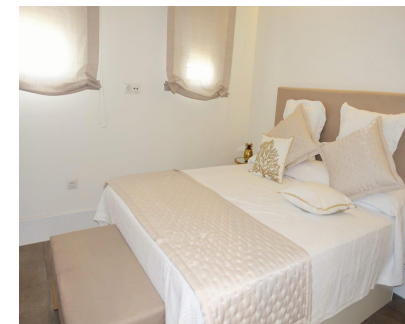

Alquiler Corta - Apartamento - Puerto Banús 1.300€ / Semana

Ref.-ID: R2944616

Puerto Banús

Apartamento

Excelente apartamento situado en la Marina de Puerto Banús, junto a la playa y a todas las facilidades. La propiedad ha sido recientemente renovado y ofrece espaciosas estancias y magníficas vistas al mar. Es el lugar perfecto para las vacaciones. Apartamento en alquiler en Puerto Banus - Marbella