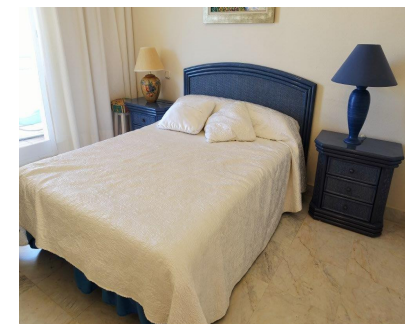

Alquiler Corta - Apartamento - Puerto Banús 1.200€ / Semana

Ref.-ID: R2945093

Puerto Banús

Apartamento

1

1

70 m2

Bonito Ático de 1 dormitorio con una gran terraza donde disfrutar de preciosas vistas al mar, al puerto, a la calle y a un centro comercial conocido en la zona. Muy bien situado en Puerto Banus, a solo unos pasos de la playa, de restaurantes y prestigiosas tiendas del puerto. La urbanización es privada con seguridad 24 horas, servicio de portería, pista de tenis-padel, gimnasio, area de aparcamiento para bicicletas, piscina . garaje