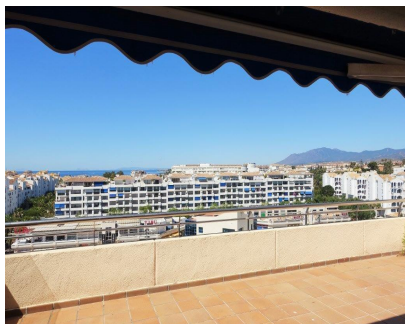

## Alquiler Corta - Apartamento - Puerto Banús 1.200€ / Semana

Ref.-ID: R2945093

Puerto Banús

Apartamento

1

1

70 m2

Bonito Ático de 1 dormitorio con una gran terraza donde disfrutar de preciosas vistas al mar, al puerto, a la calle y a un centro comercial conocido en la zona. Muy bien situado en Puerto Banus, a solo unos pasos de la playa, de restaurantes y prestigiosas tiendas del puerto. La urbanización es privada con seguridad 24 horas, servicio de portería, pista de tenis-padel, gimnasio, area de aparcamiento para bicicletas, piscina . garaje