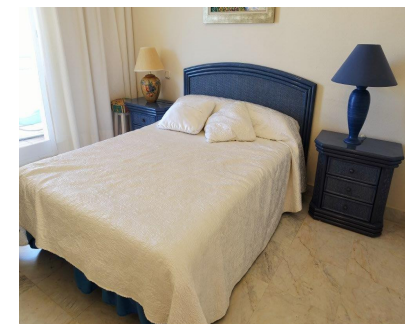

## Alquiler Corta - Apartamento - Puerto Banús 1.200€ / Semana

Ref.-ID: R2945093

Puerto Banús

Apartamento

1

1

70 m2

Bonito Ático de 1 dormitorio con una gran terraza donde disfrutar de preciosas vistas al mar, al puerto, a la calle y a un centro comercial conocido en la zona. Muy bien situado en Puerto Banus, a solo unos pasos de la playa, de restaurantes y prestigiosas tiendas del puerto. La urbanización es privada con seguridad 24 horas, servicio de portería, pista de tenis-padel, gimnasio, area de aparcamiento para bicicletas, piscina . garaje