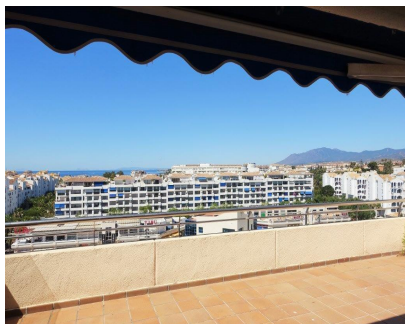

Alquiler Corta - Apartamento - Puerto Banús 1.200€ / Semana

Ref.-ID: R2945093

Puerto Banús

Apartamento

1

1

70 m2

Bonito Ático de 1 dormitorio con una gran terraza donde disfrutar de preciosas vistas al mar, al puerto, a la calle y a un centro comercial conocido en la zona. Muy bien situado en Puerto Banus, a solo unos pasos de la playa, de restaurantes y prestigiosas tiendas del puerto. La urbanización es privada con seguridad 24 horas, servicio de portería, pista de tenis-padel, gimnasio, area de aparcamiento para bicicletas, piscina . garaje