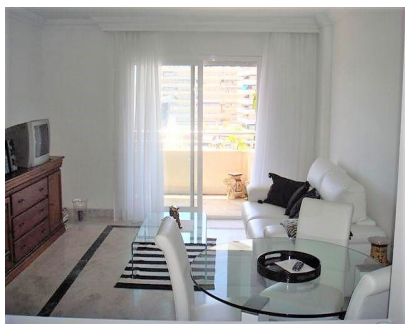

Alquiler Corta - Apartamento - Puerto Banús 1.100€ / Semana

Ref.-ID: R3081976

Puerto Banús

Apartamento

Muy bonito apartamento en Marina Banus, en el centro. Junto a tiendas, restaurantes, bares, supermercados ... Y junto a la playa. Muy bien amueblada. Fantásticas vistas al mar!