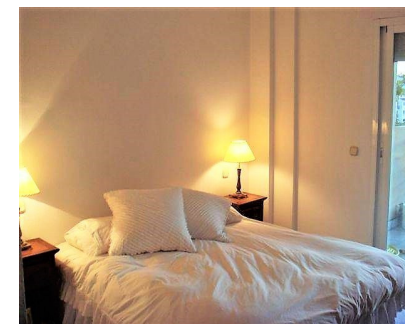

Alquiler Corta - Apartamento - Puerto Banús 1.100€ / Semana

Ref.-ID: R3081976

Puerto Banús

Apartamento

Muy bonito apartamento en Marina Banus, en el centro. Junto a tiendas, restaurantes, bares, supermercados ... Y junto a la playa. Muy bien amueblada. Fantásticas vistas al mar!