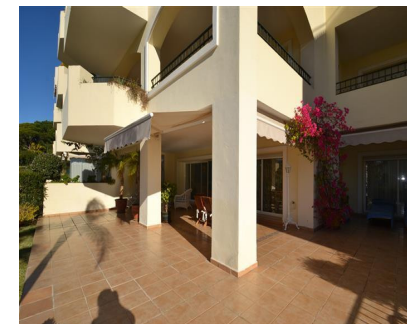

**Alquiler Corta - Apartamento - Elviria**  
**1.500€ / Semana**

**Ref.-ID: R3082570**

**Elviria**

**Apartamento**

**2**

**2**

**128 m2**

Precioso apartamento en planta baja situado en una bonita urbanización al lado de la mejor playa de Marbella.