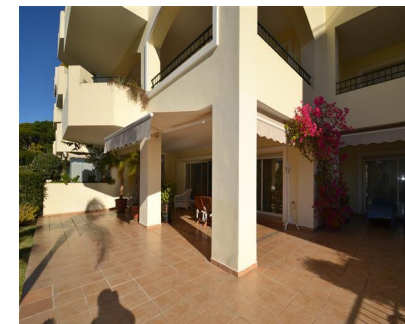

**Alquiler Corta - Apartamento - Elviria**  
**1.500€ / Semana**

**Ref.-ID: R3082570**

**Elviria**

**Apartamento**

**2**

**2**

**128 m2**

Precioso apartamento en planta baja situado en una bonita urbanización al lado de la mejor playa de Marbella.