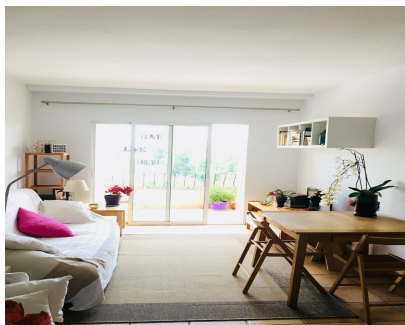

Alquiler Corta - Apartamento - Puerto Banús 1.000€ / Semana

Ref.-ID: R3224362

Puerto Banús

Apartamento

1

1

60 m²

Apartamento Planta Media, Puerto Banús, Costa del Sol. 1 Dormitorio, 1 Baño, Construidos 60 m², Terraza 10 m². Posición : Área Comercial, Cerca de Puerto, Cerca de Tiendas, Cerca del Mar, Urbanización. Orientación : Sur. Piscina : Comunitaria. Vistas : Mar, Jardín. Características : Cerca de Transporte, Terraza Privada. Muebles : Amueblada. Cocina : Equipada. Jardín : Comunitario. Seguridad : Recinto Cerrado. Aparcamiento : Subterráneo. Categoría : Casas de vacaciones.