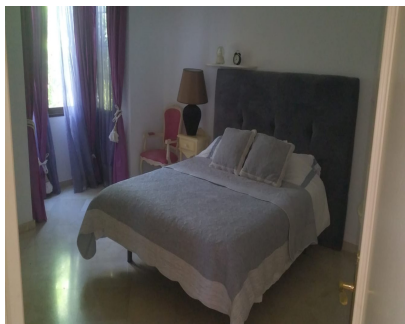

Alquiler Corta - Casa - Benahavís
5.000€ / Semana

Ref.-ID: R3229687

Benahavís

Casa

4

4

355 m2

1092 m2

Encantadora y lujosa villa situada en la carretera de Ronda disfrutando de unas maravillosas vistas panorámicas al mar toda la costa El alojamiento comprende, cuatro dormitorios, cuatro baños, enorme sala de estar con chimenea, cocina americana totalmente equipada con zona de comedor, oficina o tv habitación, garaje doble, precioso porche cubierto con vistas excepcionales. Piscina privada y salada. y jardín maduro. .