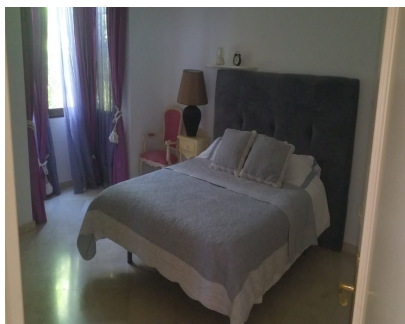

### 5.000€ / Semana

Ref.-ID: R3229687

Benahavís

Casa

Encantadora y lujosa villa situada en la carretera de Ronda disfrutando de unas maravillosas vistas panorámicas al mar toda la costa El alojamiento comprende, cuatro dormitorios, cuatro baños, enorme sala de estar con chimenea, cocina americana totalmente equipada con zona de comedor, oficina o tv habitación, garaje doble, precioso porche cubierto con vistas excepcionales. Piscina privada y salada. y jardín maduro. .