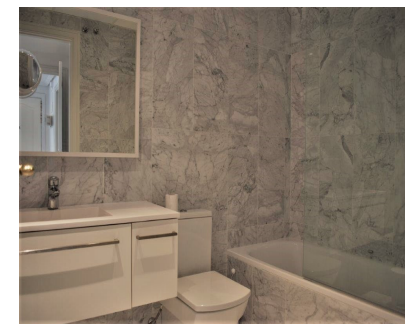

## Alquiler Corta - Apartamento - Puerto Banús 1.800€ / Semana

Ref.-ID: R3287782

Puerto Banús

Apartamento

2

2

90 m2

Excelente Ubicación; al lado de la playa ;; Este fantástico complejo se encuentra a pocos minutos de todo. Puede ir caminando a la playa, al puerto deportivo de Puerto Banus, tiendas y restaurantes. El complejo ofrece seguridad 24 horas, piscina comunitaria y padel tenis. El apartamento consta de salón comedor con salida a la terraza orientación oeste con vistas laterales al mar y al jardín. El dormitorio principal tiene cama doble y baño en suit. El segundo dormitorio tiene cama doble. Características: Aire acondicionado, piscina comunitaria, pádel tenis. No garaje