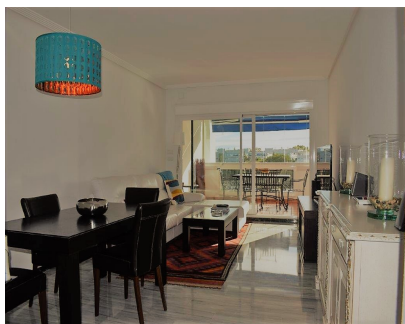

## Alquiler Corta - Apartamento - Puerto Banús 1.800€ / Semana

Ref.-ID: R3287782

Puerto Banús

Apartamento

2

2

90 m2

Excelente Ubicación; al lado de la playa ;; Este fantástico complejo se encuentra a pocos minutos de todo. Puede ir caminando a la playa, al puerto deportivo de Puerto Banus, tiendas y restaurantes. El complejo ofrece seguridad 24 horas, piscina comunitaria y padel tenis. El apartamento consta de salón comedor con salida a la terraza orientación oeste con vistas laterales al mar y al jardín. El dormitorio principal tiene cama doble y baño en suit. El segundo dormitorio tiene cama doble. Características: Aire acondicionado, piscina comunitaria, pádel tenis. No garaje