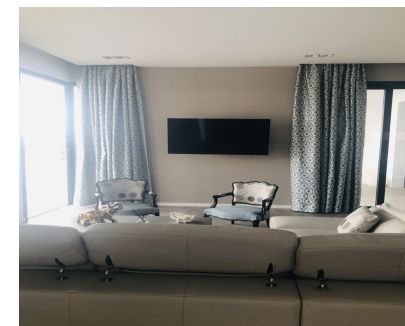

Alquiler Corta - Casa - Benahavís

3.500€ / Semana

Ref.-ID: R3397513

Benahavís

Casa

3

4

200 m2

Villa Nueva a estrenar, construcción terminada a principios del 2019. Es una villa moderna y muy utilitaria en una sola planta (250 m2), con 3 dormitorios y 3 baños en suite, 1 aseo para invitados, cocina abierta al comedor y al salón. Totalmente exterior con vistas a la piscina, a la montaña y al mar. Aire acondicionado y calefacción por toda la casa ya que dispone de placas solares. Tv y sonido por toda la casa. el mobiliario es muy funcional y las camas son de la marca tempur y sealy. La piscina tiene una dimensión de 15 x 5 m2 con vistas al jardín y al mar. A quien le guste el deporte tienen una pista de petanca... No le falta ningún detalle ya que está muy bien equipada con todo a estrenar.