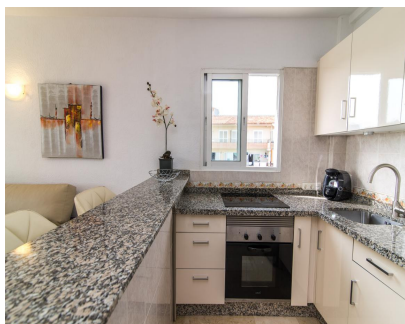

Alquiler Corta - Apartamento - Puerto Banús 1.000€ / Semana

Ref.-ID: R3519868

Puerto Banús

Apartamento

1

1

54 m²

ALQUILER DE INVIERNO ahora SOLO 950 EUROS AL MES, DOS MESES DE FIANZA, DISPONIBLE desde ya HASTA FINAL DE MAYO 2020, MAS ELECTRICIDAD Y INTERNET, AGUA INCLUIDA. TAMBIEN SE PUEDE ALQUILAR AHORA POR DIAS Y SEMANAS! ALQUILER DE VERANO JUNIO HASTA FINAL DE AGOSTO, CONSULTAR PRECIOS, DESDE 700-1300 EUROS A LA SEMANA. Apartamento muy bonito en 4 planta, a sólo cinco minutos a pie de la playa y del famoso Puerto Banus, tiendas, playa, bares, discotecas, andando a Cort Ingles y supermercado ALDI. Tiene 60m² , un terraza de 15 m², un dormitorio ofrece bonitas vistas desde la terraza al mar, rio y la montaña, orientación oeste. Amplio salón-comedor con cocina americana totalmente equipada, televisión vía satélite, un dormitorio, cuarto de baño, suelos de mármol, A C frío / caliente, piscina, aparcamiento fuera de edificio, fibra optica.