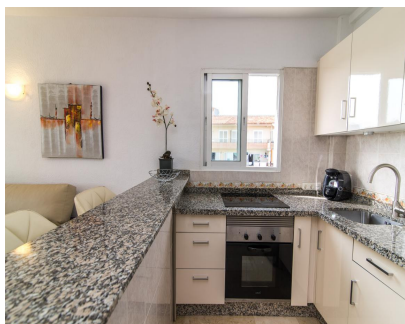

Alquiler Corta - Apartamento - Puerto Banús 1.000€ / Semana

Ref.-ID: R3519868

Puerto Banús

Apartamento

ALQUILER DE INVIERNO ahora SOLO 950 EUROS AL MES, DOS MESES DE FIANZA, DISPONIBLE desde ya HASTA FINAL DE MAYO 2020, MAS ELECTRICIDAD Y INTERNET, AGUA INCLUIDA. TAMBIEN SE PUEDE ALQUILAR AHORA POR DIAS Y SEMANAS! ALQUILER DE VERANO JUNIO HASTA FINAL DE AGOSTO, CONSULTAR PRECIOS, DESDE 700-1300 EUROS A LA SEMANA. Apartamento muy bonito en 4 planta, a sólo cinco minutos a pie de la playa y del famoso Puerto Banus, tiendas, playa, bares, discotecas, andando a Cort Ingles y supermercado ALDI. Tiene 60m2 , un terraza de 15 m2, un dormitorio ofrece bonitas vistas desde la terraza al mar, rio y la montaña, orientación oeste. Amplio salón-comedor con cocina americana totalmente equipada, televisión vía satélite, un dormitorio, cuarto de baño, suelos de mármol, A C frío / caliente, piscina, aparcamiento fuera de edificio, fibra optica.