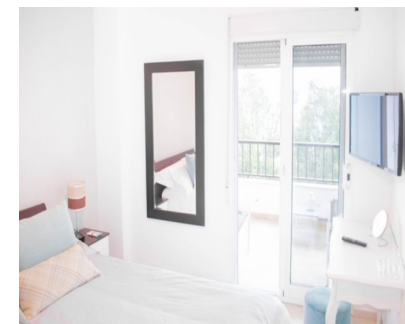

Alquiler Corta - Apartamento - Puerto Banús 1.000€ / Semana

Ref.-ID: R3519868

Puerto Banús

Apartamento

ALQUILER DE INVIERNO ahora SOLO 950 EUROS AL MES, DOS MESES DE FIANZA, DISPONIBLE desde ya HASTA FINAL DE MAYO 2020, MAS ELECTRICIDAD Y INTERNET, AGUA INCLUIDA. TAMBIEN SE PUEDE ALQUILAR AHORA POR DIAS Y SEMANAS! ALQUILER DE VERANO JUNIO HASTA FINAL DE AGOSTO, CONSULTAR PRECIOS, DESDE 700-1300 EUROS A LA SEMANA. Apartamento muy bonito en 4 planta, a sólo cinco minutos a pie de la playa y del famoso Puerto Banus, tiendas, playa, bares, discotecas, andando a Cort Ingles y supermercado ALDI. Tiene 60m2 , un terraza de 15 m2, un dormitorio ofrece bonitas vistas desde la terraza al mar, rio y la montaña, orientación oeste. Amplio salón-comedor con cocina americana totalmente equipada, televisión vía satélite, un dormitorio, cuarto de baño, suelos de mármol, A C frío / caliente, piscina, aparcamiento fuera de edificio, fibra optica.