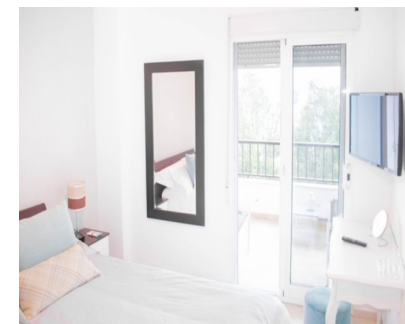

Alquiler Corta - Apartamento - Puerto Banús 1.000€ / Semana

Ref.-ID: R3519868

Puerto Banús

Apartamento

1

1

54 m²

ALQUILER DE INVIERNO ahora SOLO 950 EUROS AL MES, DOS MESES DE FIANZA, DISPONIBLE desde ya HASTA FINAL DE MAYO 2020, MAS ELECTRICIDAD Y INTERNET, AGUA INCLUIDA. TAMBIEN SE PUEDE ALQUILAR AHORA POR DIAS Y SEMANAS! ALQUILER DE VERANO JUNIO HASTA FINAL DE AGOSTO, CONSULTAR PRECIOS, DESDE 700-1300 EUROS A LA SEMANA. Apartamento muy bonito en 4 planta, a sólo cinco minutos a pie de la playa y del famoso Puerto Banus, tiendas, playa, bares, discotecas, andando a Cort Ingles y supermercado ALDI. Tiene 60m² , un terraza de 15 m², un dormitorio ofrece bonitas vistas desde la terraza al mar, rio y la montaña, orientación oeste. Amplio salón-comedor con cocina americana totalmente equipada, televisión vía satélite, un dormitorio, cuarto de baño, suelos de mármol, A C frío / caliente, piscina, aparcamiento fuera de edificio, fibra optica.