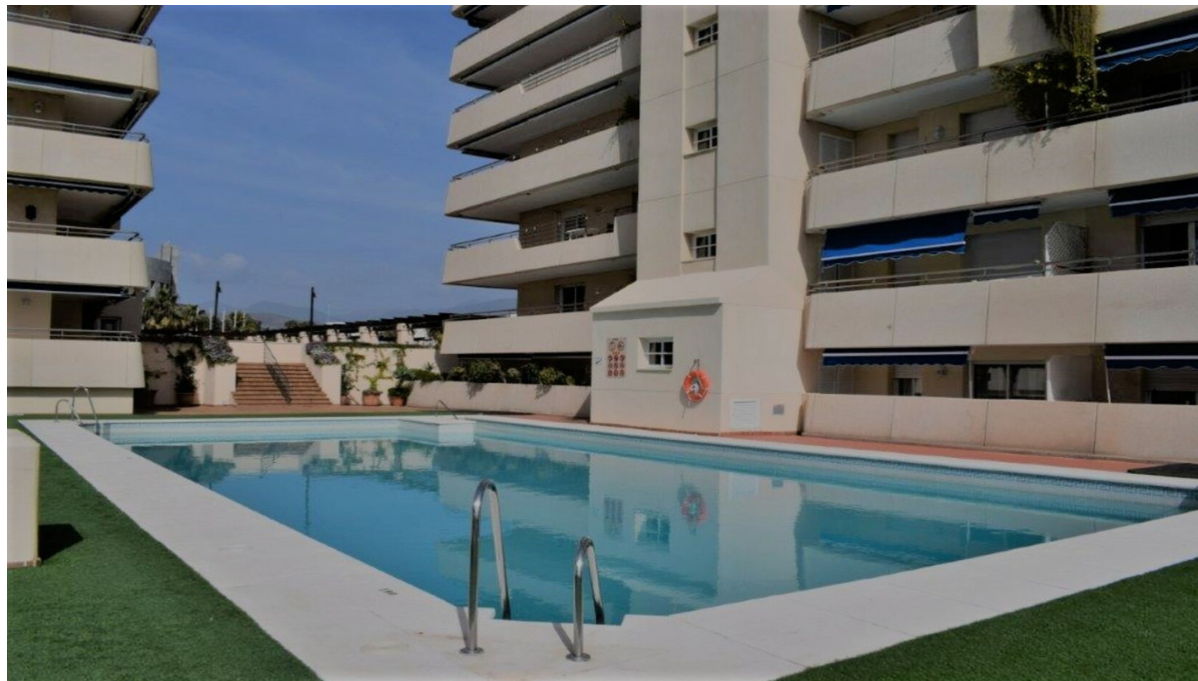

## Alquiler Corta - Apartamento - Puerto Banús 2.500€ / Semana

Ref.-ID: R3557467

Puerto Banús

Apartamento

2

2

95 m<sup>2</sup>

-LA MEJOR UBICACIÓN EN PUERTO BANUS - Apartamento de 2 dormitorios y 2 baños situado en excelente ubicación en Puerto Banus. La playa se encuentra a solo 5 min. caminando. De igual manera esta zona cuenta con excelentes centros comerciales, restaurantes, tiendas supermercados, deportes acuáticos y zonas de ocio. El complejo cuenta con seguridad 24 horas, piscina, padel tenis y gimnasio . El apartamento se encuentra en planta media tiene un amplio salón comedor que conduce a la terraza, el dormitorio principal es en suit, la cocina se encuentra completamente equipada. 1 plaza de garaje privada.