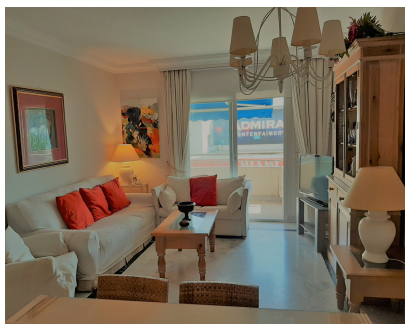

## Alquiler Corta - Apartamento - Puerto Banús 2.500€ / Semana

Ref.-ID: R3557467

Puerto Banús

Apartamento

2

2

95 m<sup>2</sup>

-LA MEJOR UBICACIÓN EN PUERTO BANUS - Apartamento de 2 dormitorios y 2 baños situado en excelente ubicación en Puerto Banus. La playa se encuentra a solo 5 min. caminando. De igual manera esta zona cuenta con excelentes centros comerciales, restaurantes, tiendas supermercados, deportes acuáticos y zonas de ocio. El complejo cuenta con seguridad 24 horas, piscina, padel tenis y gimnasio . El apartamento se encuentra en planta media tiene un amplio salón comedor que conduce a la terraza, el dormitorio principal es en suit, la cocina se encuentra completamente equipada. 1 plaza de garaje privada.