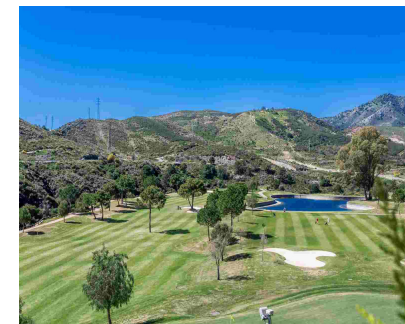

Alquiler Corta - Apartamento - Benahavís 1.400€ / Semana

Ref.-ID: R3785086

Benahavís

Apartamento

2

3

138 m2

Amplio apartamento ubicado en el prestigioso complejo Capanes del Golf, rodeado de hermosos campos de golf. Buena ubicación, zona tranquila y maravillosas vistas. El apartamento tiene 2 habitaciones y 2 baños, cada habitación tiene acceso a la terraza cubierta. Gran salón y comedor con acceso a la terraza, cocina totalmente equipada. Cada baño tiene calefacción por suelo radiante. Diseño de interiores en un estilo moderno, el apartamento está completamente amueblado. La plaza de garaje para un coche. Complejo cerrado con seguridad 24 horas, varias piscinas, una piscina cubierta climatizada, baño turco, sauna, gimnasio. A 15 minutos en coche de Marbella y Puerto Banús, a 5 minutos en coche del pueblo gastronómico Benahavís. También cerca de la escuela, supermercados y etc.