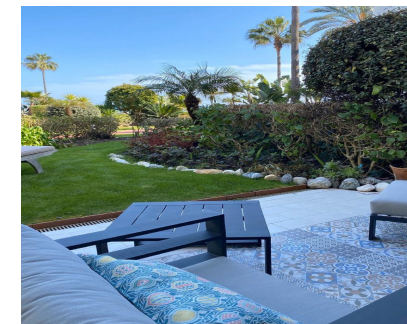

Alquiler Corta - Apartamento - Puerto Banús 2.000€ / Semana

Ref.-ID: R4008118

Puerto Banús

Apartamento

2

2

162 m2

25 m2

Lujoso piso planta baja en primera línea de playa- Alquiler Corta Temporada! Amplia vivienda con terraza cubierta y jardín privado en una de las zonas más demandada de la Costa del Sol, andando a Puerto Banus con sus lujosos restaurantes y elegantes tiendas. El piso de distribuye en un amplio salón comedor, cocina moderna amueblada y equipada, 2 dormitorios con armarios empotrados, 2 baños completos La urbanización cuenta con piscina, jardín, gimnasio- con acceso directo a la playa!