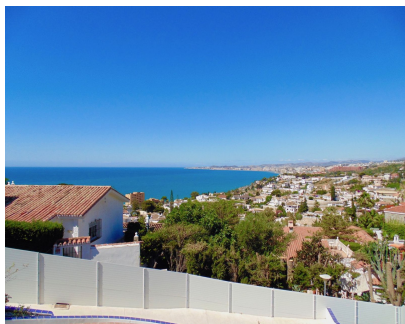

Alquiler Corta - Casa - Benalmadena Costa 3.000€ / Semana

Ref.-ID: R4083508

Benalmadena Costa

Casa

4

2.5

282 m2

1016 m2

Villa - Chalet, Benalmadena Costa, Costa del Sol. 4 Dormitorios, 2.5 Baños, Construidos 282 m², Jardin/Terreno 1016 m². Posición : Cerca de Golf, Cerca de Tiendas, Cerca del Mar, Cerca de Cuidad, Urbanización. Orientación : Suroeste. Estado : Excelente. Piscina : Privada. Climatización : Aire Acondicionado. Vistas : Mar, Montaña, Panorámicas.

Características : Terraza Cubierta, Armarios Empotrados, Cerca de Transporte, Terraza Privada, Solario, Pista de Tenis, Baño En-Suite, Jacuzzi, Barbacoa, Doble acristalamiento, Fibra óptica. Muebles : Amueblada. Cocina : Equipada. Jardin : Privado. Seguridad : Alarma. Aparcamiento : Libre, Más de uno, Privado.