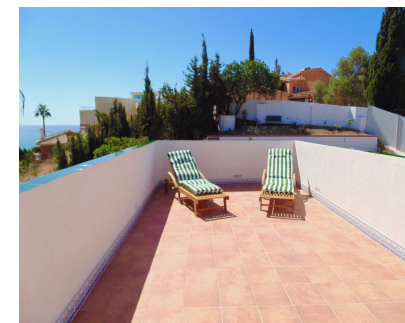

Alquiler Corta - Casa - Benalmadena Costa 3.000€ / Semana

Ref.-ID: R4083508

Benalmadena Costa

Casa

4

2.5

282 m2

1016 m2

Villa - Chalet, Benalmadena Costa, Costa del Sol. 4 Dormitorios, 2.5 Baños, Construidos 282 m², Jardin/Terreno 1016 m². Posición : Cerca de Golf, Cerca de Tiendas, Cerca del Mar, Cerca de Cuidad, Urbanización. Orientación : Suroeste. Estado : Excelente. Piscina : Privada. Climatización : Aire Acondicionado. Vistas : Mar, Montaña, Panorámicas.

Características : Terraza Cubierta, Armarios Empotrados, Cerca de Transporte, Terraza Privada, Solario, Pista de Tenis, Baño En-Suite, Jacuzzi, Barbacoa, Doble acristalamiento, Fibra óptica. Muebles : Amueblada. Cocina : Equipada. Jardin : Privado. Seguridad : Alarma. Aparcamiento : Libre, Más de uno, Privado.