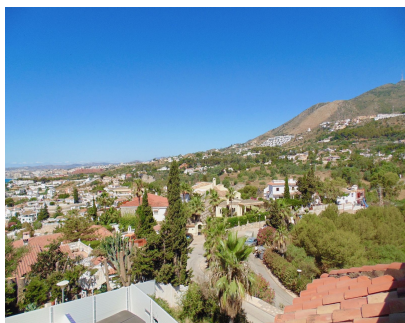

Alquiler Corta - Casa - Benalmadena Costa 3.000€ / Semana

Ref.-ID: R4083508

Benalmadena Costa

Casa

4

2.5

282 m2

1016 m2

Villa - Chalet, Benalmadena Costa, Costa del Sol. 4 Dormitorios, 2.5 Baños, Construidos 282 m², Jardin/Terreno 1016 m². Posición : Cerca de Golf, Cerca de Tiendas, Cerca del Mar, Cerca de Cuidad, Urbanización. Orientación : Suroeste. Estado : Excelente. Piscina : Privada. Climatización : Aire Acondicionado. Vistas : Mar, Montaña, Panorámicas.

Características : Terraza Cubierta, Armarios Empotrados, Cerca de Transporte, Terraza Privada, Solario, Pista de Tenis, Baño En-Suite, Jacuzzi, Barbacoa, Doble acristalamiento, Fibra óptica. Muebles : Amueblada. Cocina : Equipada. Jardin : Privado. Seguridad : Alarma. Aparcamiento : Libre, Más de uno, Privado.