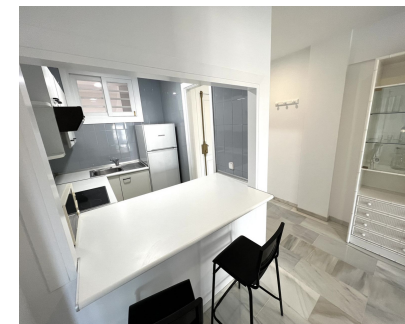

## Alquiler Corta - Apartamento - Puerto Banús 700€ / Semana

Ref.-ID: R4258567

Puerto Banús

Apartamento

1

1

71 m2

Recién Renovado y equipado al máximo para convertirlo en un perfecto lugar para vacaciones Es muy luminoso y está orientado al Sur Este con Vistas Laterales al Mar Coqueto Apartamento cerca de todo, se puede ir caminando a la playa y a Puerto Banús con toda su oferta de ocio y restauración. No tiene garaje pero es muy fácil aparcar en los alrededores.