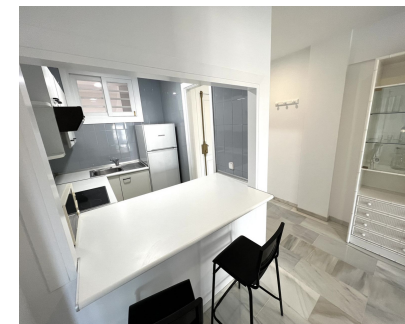

Alquiler Corta - Apartamento - Puerto Banús 700€ / Semana

Ref.-ID: R4258567

Puerto Banús

Apartamento

1

1

71 m2

Recién Renovado y equipado al máximo para convertirlo en un perfecto lugar para vacaciones Es muy luminoso y está orientado al Sur Este con Vistas Laterales al Mar Coqueto Apartamento cerca de todo, se puede ir caminando a la playa y a Puerto Banús con toda su oferta de ocio y restauración. No tiene garaje pero es muy fácil aparcar en los alrededores.