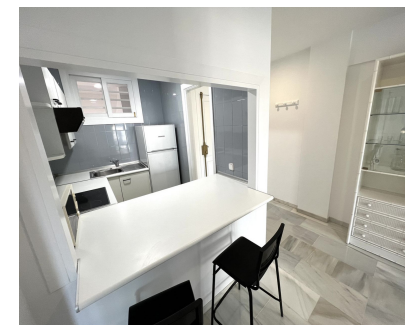

Alquiler Corta - Apartamento - Puerto Banús 700€ / Semana

Ref.-ID: R4258567

Puerto Banús

Apartamento

1

1

71 m2

Recién Renovado y equipado al máximo para convertirlo en un perfecto lugar para vacaciones Es muy luminoso y está orientado al Sur Este con Vistas Laterales al Mar Coqueto Apartamento cerca de todo, se puede ir caminando a la playa y a Puerto Banús con toda su oferta de ocio y restauración. No tiene garaje pero es muy fácil aparcar en los alrededores.