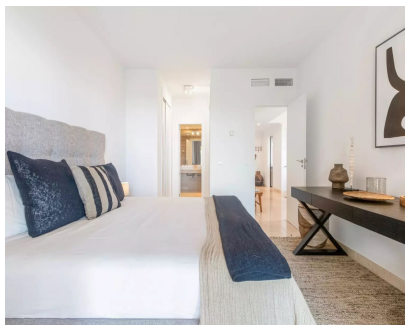

Alquiler Corta - Apartamento - Benahavís 1.610€ / Semana

Ref.-ID: R4336609

Benahavís

Apartamento

2

2

115 m2

El apartamento en planta baja con 2 dormitorios y 2 baños se encuentra en Hacienda del Señorío de Cifuentes en Benahavís con hermosas vistas al mar Mediterráneo y las montañas circundantes. Benahavís en sí es un pueblo encantador en el interior de la Costa del Sol. Es conocida por su excelente gastronomía, con numerosos restaurantes que sirven deliciosos platos locales. También está convenientemente ubicado cerca de centros turísticos populares como Marbella y Estepona, así como de varios campos de golf. El apartamento ofrece Wi-Fi gratis, aire acondicionado frío y caliente y 1 plaza de aparcamiento en el aparcamiento subterráneo del complejo seguro, cerrado y con vigilancia las 24 horas. Esta espaciosa casa se encuentra en la planta baja. La sala de estar de planta abierta ofrece muebles de calidad en todas partes. La cocina está totalmente equipada. El lavadero independiente tiene lavadora y secadora. Hay un comedor y una sala de estar. En el salón tiene 2 salidas que dan a la terraza y al jardín. Desde el salón se puede disfrutar de la gran terraza y jardín con tumbonas y 2 zonas de comedor con un salón para relajarse y disfrutar de la vista. 1 dormitorio en suite tiene acceso a la terraza y al jardín con vistas al mar Mediterráneo. Armarios empotrados con caja fuerte de habitación de hotel. El segundo dormitorio tiene 2 camas individuales y un baño separado con ducha.