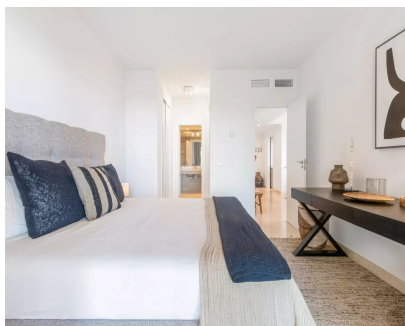

Alquiler Corta - Apartamento - Benahavís 1.610€ / Semana

Ref.-ID: R4336609

Benahavís

Apartamento

2

2

115 m2

El apartamento en planta baja con 2 dormitorios y 2 baños se encuentra en Hacienda del Señorío de Cifuentes en Benahavís con hermosas vistas al mar Mediterráneo y las montañas circundantes. Benahavís en sí es un pueblo encantador en el interior de la Costa del Sol. Es conocida por su excelente gastronomía, con numerosos restaurantes que sirven deliciosos platos locales. También está convenientemente ubicado cerca de centros turísticos populares como Marbella y Estepona, así como de varios campos de golf. El apartamento ofrece Wi-Fi gratis, aire acondicionado frío y caliente y 1 plaza de aparcamiento en el aparcamiento subterráneo del complejo seguro, cerrado y con vigilancia las 24 horas. Esta espaciosa casa se encuentra en la planta baja. La sala de estar de planta abierta ofrece muebles de calidad en todas partes. La cocina está totalmente equipada. El lavadero independiente tiene lavadora y secadora. Hay un comedor y una sala de estar. En el salón tiene 2 salidas que dan a la terraza y al jardín. Desde el salón se puede disfrutar de la gran terraza y jardín con tumbonas y 2 zonas de comedor con un salón para relajarse y disfrutar de la vista. 1 dormitorio en suite tiene acceso a la terraza y al jardín con vistas al mar Mediterráneo. Armarios empotrados con caja fuerte de habitación de hotel. El segundo dormitorio tiene 2 camas individuales y un baño separado con ducha.