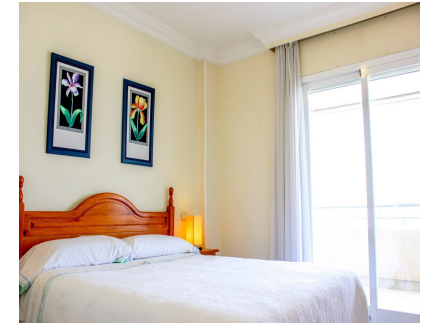

Alquiler Corta - Apartamento - Puerto Banús 2.300€ / Semana

Ref.-ID: R4351228

Puerto Banús

Apartamento

2

2

90 m2

- PUERTO BANUS - Apartamento de 2 dormitorios en planta media, situado en un complejo cerrado a 100 mtrs. del la playa. Esta excelente ubicación es ideal para no coger el coche. Puede ir andando no solo a la playa si no a resturantes, zonas de ocio, centros comerciales y coutiques. Parada de autobus y Taxi muy cerca. Este apartamento tiene cama doble en el dormitorio principal que es en suit y dos camas individuales en el segundo dormitorio. Desde el salón se accede a la terraza desde donde se puede disfrutar de las vistas laterales al mar. La cocina se comunica con el salón y esta completamente equipada. Aire acondicionado, garaje par 1 coche, piscina comunitaria, padel tenis, seguridad 24 horas.