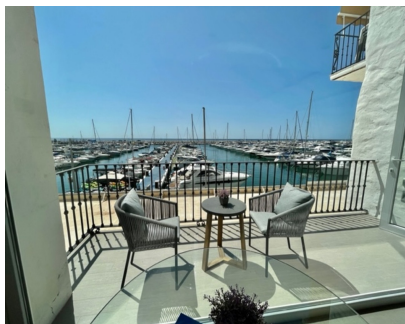

Alquiler Corta - Apartamento - Puerto Banús
5.600€ / Semana

Ref.-ID: R4356616

Puerto Banús

Apartamento

2

2

130 m2

Bienvenido a este exquisito apartamento situado en el famoso puerto de Puerto Banus. Esta magnífica residencia no sólo está bellamente diseñada, sino que también cuenta con una ubicación increíblemente conveniente, por lo que es la elección perfecta para una experiencia inolvidable de vacaciones. Uno de los aspectos más atractivos de este apartamento es su proximidad a todas las lujosas tiendas, exquisitos restaurantes y la atractiva playa de arena. En un corto paseo, usted se encontrará inmerso en un mundo de moda de alta gama, marcas de renombre, y una plétora de opciones de comedor que atiende a cada paladar. Ya sea que usted tiene un encanto para la alta costura o está buscando una aventura culinaria deliciosa, la ubicación de este apartamento asegura que todo lo que usted desea es sólo un tiro de piedra. Al entrar en este fantástico apartamento, será recibido por un sentido de elegancia y estilo. El interior cuidadosamente curado muestra una mezcla armoniosa de elementos de diseño contemporáneo y comodidad, creando un ambiente relajante y acogedor. Con dos dormitorios bien equipados y dos baños prístinos, este apartamento ofrece un amplio espacio para que usted y su familia se relajen y rejuvenezcan después de un día de exploración y indulgencia. Sin embargo, son las impresionantes vistas del puerto bullicioso las que realmente distinguen este apartamento. Imagínese despertar al suave sonido de las olas y ser recibido por la vista de magníficos yates y paseos vibrantes justo fuera de su ventana. El encantador paisaje sirve como un recordatorio constante de la encantadora belleza costera que te rodea, ofreciendo un escenario pintoresco para tus recuerdos de vacaciones. Este apartamento no sólo proporciona un lujoso y confortable retiro, sino que también presenta una oportunidad única para crear momentos inolvidables con sus seres queridos. Ya sea que elijas emprender un paseo por el puerto deportivo, remojar el sol en la playa cercana, o disfrutar de una comida suntuosa en uno de los muchos restaurantes estimados, cada día promete ser una aventura llena de alegría y relajación. No dejes que esta oportunidad extraordinaria se escape. Haga de este apartamento su hogar lejos de casa, y embarcarse en una experiencia extraordinaria de vacaciones que será apreciada por su familia durante años por venir. La combinación de su ubicación excepcional, exquisitas comodidades y vistas impresionantes hacen de este apartamento una verdadera joya en el corazón de Puerto Banus. Reserve su estancia hoy y déjese cautivar por el encanto y el encanto de este destino excepcional.