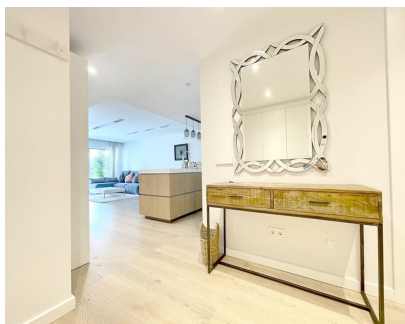

Alquiler Corta - Apartamento - Puerto Banús 4.500€ / Semana

Ref.-ID: R4396681

Puerto Banús

Apartamento

3

2

130 m2

Apartamento Planta Baja, Puerto Banús, Costa del Sol. 3 Dormitorios, 2 Baños, Construidos 130 m², Terraza 40 m². Posición : Primera línea de Playa, Ciudad, Lado de la Playa, Puerto, Cerca de Puerto, Cerca de Tiendas, Cerca de Ciudad, Cerca de Colegios, Cerca de Marina, Urbanización, Complejo 1ª Línea de Playa. Orientación : Este. Estado : Excelente, Buen. Piscina : Comunitaria, Privada, Cubierta, Con Calefacción, Piscina de Niños. Climatización : Aire Acondicionado. Vistas : Mar, Jardín, Piscina. Características : Terraza Cubierta, Ascensor, Armarios Empotrados, Cerca de Transporte, Terraza Privada, Solario, TV Satélite , WiFi, Gimnasio, Sauna, Sala de Juegos, Pista de Tenis, Baño En-Suite, Suelos de Mármol, Jacuzzi, Doble acristalamiento, Domotica, 24 Horas Recepción, Restaurant, Fibra óptica, Acceso para personas con movilidad reducida. Muebles : Amueblada. Cocina : Equipada. Jardín : Comunitario, Privado, Paisajista. Seguridad : Recinto Cerrado, Persianas Eléctricas, Portero Automático, Seguridad 24 Horas. Aparcamiento : Subterráneo, Garaje, Cubierto, Más de uno. Servicios Públicos : Electricidad, Agua Potable. Categoría : Frente a la playa, Casas de vacaciones, Inversion, Lujo, Contemporáneo.