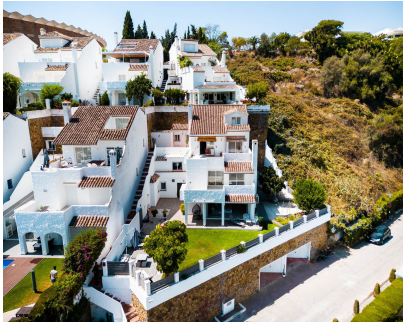

Alquiler Corta - Casa - Marbella 4.000€ / Semana

Ref.-ID: R4408801

Marbella

Casa

4

4

250 m2

400 m2

Casa adosada de 4 dormitorios recientemente reformada en una comunidad cerrada ubicada a pocos pasos de Puerto Banús y Centro Plaza. La propiedad está completamente amueblada y disponible para alquilar desde mediados de septiembre hasta finales de mayo de 2024. La casa está construida en 2 niveles y consta de una gran sala de estar, cocina y comedor de planta abierta con puertas corredizas de vidrio de piso a techo que se abren a un patio privado amurallado. jardín. En esta planta también encontrará 2 dormitorios, ambos con baños en suite y vestíbulo de entrada. En el primer piso hay dos dormitorios más, el principal con gran baño y terraza privada que ofrece vistas panorámicas de La Concha, así como otro doble de buen tamaño con baño privado.