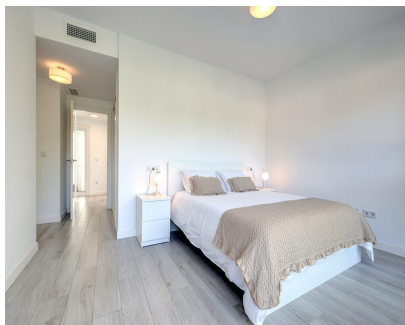

## Alquiler Corta - Apartamento - Benahavís 800€ / Semana

Ref.-ID: R4443148

Benahavís

Apartamento

Un hermoso ático de 3 dormitorios y 2 baños en el muy popular complejo Riverside ubicado en la ciudad de Benahavís. El apartamento es moderno y cuenta con una gran azotea junto con una terraza desde el salón y el dormitorio principal para comer y relajarse. Un apartamento muy luminoso y de planta abierta a poca distancia de todos los bares y restaurantes locales que la ciudad de Benahavís tiene para ofrecer. La ciudad de Benahavís está a 10 minutos en coche de la playa y a 15 minutos de Puerto Banús. El apartamento cuenta con aparcamiento y está totalmente equipado para unas estupendas vacaciones de verano.