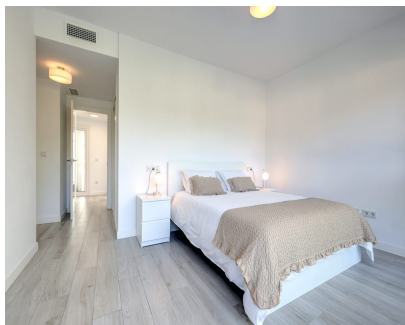

Alquiler Corta - Apartamento - Benahavís 800€ / Semana

Ref.-ID: R4443148

Benahavís

Apartamento

Un hermoso ático de 3 dormitorios y 2 baños en el muy popular complejo Riverside ubicado en la ciudad de Benahavís. El apartamento es moderno y cuenta con una gran azotea junto con una terraza desde el salón y el dormitorio principal para comer y relajarse. Un apartamento muy luminoso y de planta abierta a poca distancia de todos los bares y restaurantes locales que la ciudad de Benahavís tiene para ofrecer. La ciudad de Benahavís está a 10 minutos en coche de la playa y a 15 minutos de Puerto Banús. El apartamento cuenta con aparcamiento y está totalmente equipado para unas estupendas vacaciones de verano.