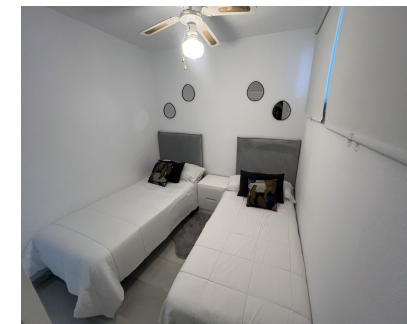

Alquiler Corta - Apartamento - Puerto Banús 750€ / Semana

Ref.-ID: R4452964

Puerto Banús

Apartamento

2

1

81 m2

Alquiler junto al Nuevo Hard Rock Hotel. Apartamento equipado al máximo para convertirlo en un perfecto lugar para vacaciones o teletrabajar. Está cerca de todo, se puede ir caminando a la playa y a Puerto Banús con toda su oferta de ocio y restauración. Es un apartamento con decoración estilo nórdico y equipado con todo lo necesario. Se hacen oferta especiales para meses completos en temporada baja. Internet de alta velocidad (fibra óptica) y agua incluido en el precio. Consumo eléctrico No incluido (en la oferta especial por meses)